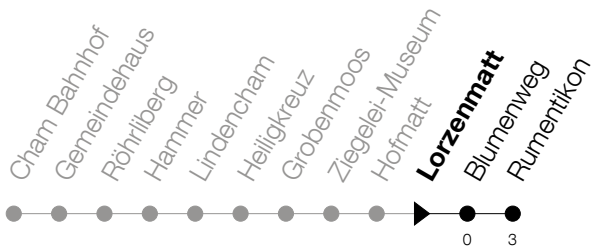

Abfahrtszeiten Haltestelle: **Lorzenmatt**

Gültig ab 09.12.2018

h	Montag - Freitag	Samstag	Sonntag
5	57	54	54 [Ⓐ]
6	12 27 42 57	24 54	24 [Ⓐ] 54
7	12 27 42 57	24 54	24 54
8	12 27 42 57	27 57	24 54
9	12 27 42 57	27 57	24 54
10	12 27 42 57	27 57	24 54
11	12 27 42 57	27 57	24 54
12	12 27 42 57	27 57	24 54
13	12 27 42 57	27 57	24 54
14	12 27 42 57	27 57	24 54
15	12 27 42 57	27 57	24 54
16	12 27 42 57	27 54	24 54
17	12 27 42 57	24 54	24 54
18	12 27 42 57	24 54	24 54
19	12 27 42 54	24 54	24 54
20	12 24 54	24 54	24 54
21	24 54	24 54	24 54
22	24 54	24 54	24 54
23	24 54	24 54	24 54
0	24 50 [Ⓐ]	24 50 _A	24 _A

Ⓢ : verkehrt nur am Freitag

Ⓐ : verkehrt nur am 20. Juni, 15. August und 1. November

A : Verkehrt ab Hagendorn, Rumentikon bis Cham, Langacker

Am 25.12./26.12./01.01./02.01./19.04./22.04./30.05./10.06./20.06./01.08./15.08./01.11. gilt der Sonntagsfahrplan