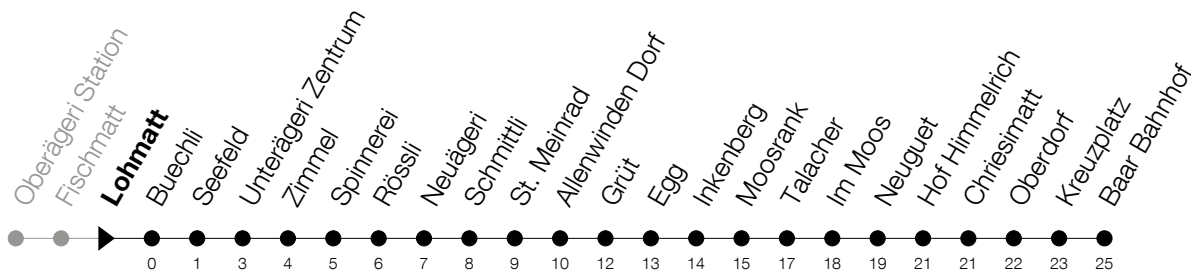

Abfahrtszeiten Haltestelle: **Lohmatt**

Gültig ab 09.12.2018

h	Montag - Freitag	Samstag	Sonntag
6	18 52		
7	18		
8			
9			
10			
11			
12			
13			
14			
15			
16			
17	41		

Am 25.12./26.12./01.01./02.01./19.04./22.04./30.05./10.06./20.06./01.08./15.08./01.11. gilt der Sonntagsfahrplan