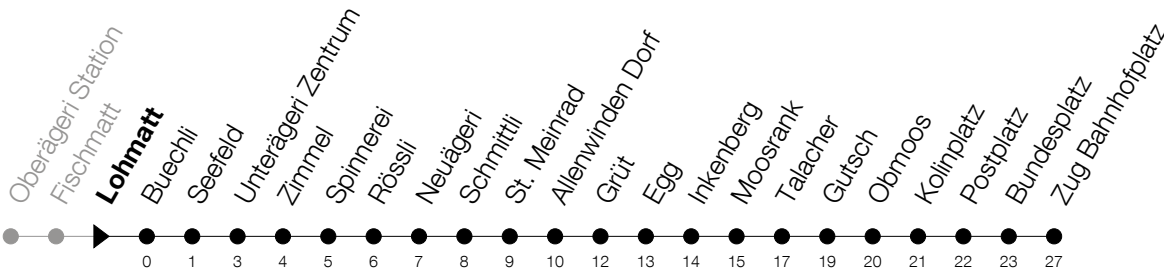

Abfahrtszeiten Haltestelle: **Lohmatt**

Gültig ab 09.12.2018

h	Montag - Freitag	Samstag	Sonntag
5	22 27 _T 47 57 _T	22 52	22 ^A 52
6	22 30 _S 37 47 57 _T	22 52	22 52
7	00 _S 07 22 30 _S 37 52	07 _T 22 37 _T 52	22 52
8	00 _S 07 _T 22 30 _S 37 _T 52	07 _T 22 37 _T 52	22 52
9	07 _T 22 37 _T 52	07 _T 22 37 _T 52	22 52
10	07 _T 22 37 _T 52	07 _T 22 37 _T 52	22 52
11	07 _T 22 37 52	07 _T 22 37 _T 52	22 52
12	07 22 37 52	07 _T 22 37 _T 52	22 52
13	07 22 37 _T 52	07 _T 22 37 _T 52	22 52
14	07 _T 22 37 _T 52	07 _T 22 37 _T 52	22 52
15	07 _T 22 37 _T 52	07 _T 22 37 _T 52	22 52
16	07 _T 22 37 _T 52	07 _T 22 37 _T 52	22 52
17	00 _S 07 22 30 _S 37 52	07 _T 22 37 _T 52	22 52
18	00 _S 07 22 30 _S 37 52	07 _T 22 37 _T 52	22 52
19	00 _S 07 22 37 _T 52	07 _T 22 52	22 52
20	27 57	27 57	27 57
21	27 57	27 57	27 57
22	27 57	27 57	27 57
23	27 57 ^S	27 57	27

^S : verkehrt nur am Freitag

^A : verkehrt nur am 20. Juni, 15. August und 1. November

^T : verkehrt via Tobelbrücke

^S : verkehrt ab Spinnerei ohne Halt bis Kolinplatz

Am 25.12./26.12./01.01./02.01./19.04./22.04./30.05./10.06./20.06./01.08./15.08./01.11. gilt der Sonntagsfahrplan