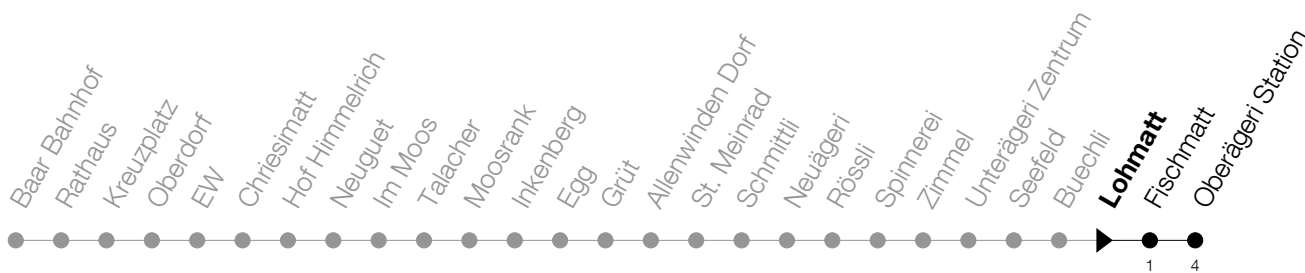

Abfahrtszeiten Haltestelle: **Lohmatt**

Gültig ab 09.12.2018

h	Montag - Freitag	Samstag	Sonntag
6	44		
7	11		
8			
9			
10			
11			
12			
13			
14			
15			
16			
17	33		

Am 25.12./26.12./01.01./02.01./19.04./22.04./30.05./10.06./20.06./01.08./15.08./01.11. gilt der Sonntagsfahrplan