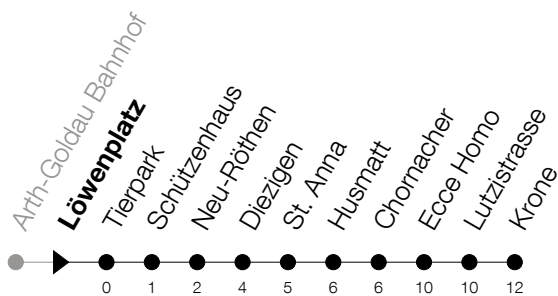

Abfahrtszeiten Haltestelle: **Löwenplatz**

Gültig von 09.06.2019 bis 14.12.2019

h	Montag - Freitag	Samstag	Sonntag
7	09		
8			
9	09	09	09
10		09	09
11			
12	09	09	09
13			
14			
15			
16	09	09	09
17	09	09	09
18	09	09	09

Am 10.06./20.06./01.08./15.08./01.11. gilt der Sonntagsfahrplan