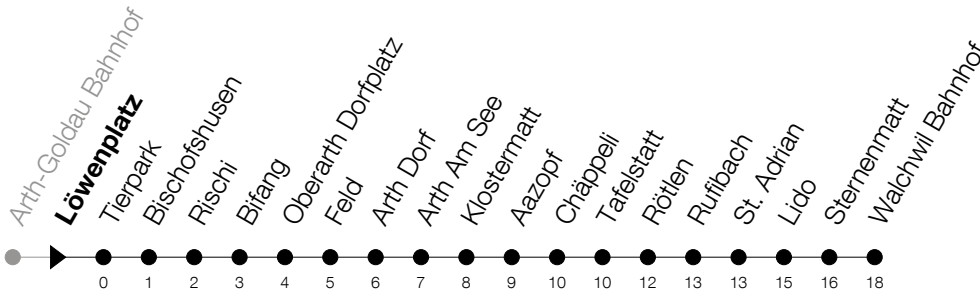

Abfahrtszeiten Haltestelle: **Löwenplatz**

Gültig von 09.06.2019 bis 14.12.2019

h	Montag - Freitag	Samstag	Sonntag
5	10 _A 38 _A 49 _B	10 _A 38 _A	10 _A ^D 38 _A 49 _B ^D
6	10 _A 23 _B 38 _A 49 _B	10 _A 23 _B 38 _C 49 _B	10 _A 23 _B ^D 38 _C ^E 38 _A ^D 49 _B ^D
7	10 _A 23 _B 38 _C 49 _B	10 _B 23 _B 38 _C 49 _B	10 _A ^D 10 _B ^E 23 _B ^D 38 _C 49 _B ^D
8	10 _B 38 _C	10 _B 38 _C	10 _B 38 _C
9	10 _B 38 _C	10 _B 38 _C	10 _B 38 _C
10	10 _B 38 _C	10 _B 38 _C	10 _B 38 _C
11	10 _B 23 _B 38 _C 49 _B	10 _B 23 _B 38 _C 49 _B	10 _B 23 _B 38 _C 49 _B
12	10 _B 23 _B 38 _C 49 _B	10 _B 23 _B 38 _C 49 _B	10 _B 23 _B 38 _C 49 _B
13	10 _B 23 _B 38 _C 49 _B	10 _B 23 _B 38 _C 49 _B	10 _B 23 _B 38 _C 49 _B
14	10 _B 38 _C	10 _B 38 _C	10 _B 38 _C
15	10 _B 38 _C	10 _B 38 _C	10 _B 38 _C
16	10 _B 23 _B 38 _C 49 _B	10 _B 23 _B 38 _C 49 _B	10 _B 23 _B 38 _C 49 _B
17	10 _B 23 _B 38 _C 49 _B	10 _B 38 _C	10 _B 23 _B ^D 38 _C 49 _B ^D
18	10 _B 23 _B 38 _C 49 _B	10 _B 38 _C	10 _B 23 _B ^D 38 _C 49 _B ^D
19	10 _B 23 _B 38 _C	10 _B 38 _C	10 _B 23 _B ^D 38 _C
20	10 _B 38 _C	10 _B 38 _C	10 _B 38 _C
21	10 _B 38 _C	10 _B 38 _C	10 _B 38 _C
22	10 _B 38 _C	10 _B 38 _C	10 _B 38 _C
23	10 _B 38 _C	10 _B 38 _C	10 _B 38 _C
0	10 38	10 38	10 38

A : Bahnhof Walchwil umsteigen auf Linie 5 Richtung Zug, Bahnhofplatz

B : Verkehrt bis Arth, Klostermatt

C : Verkehrt ab Walchwil Bhf weiter als Linie 5 bis Zug Bhf

D : verkehrt nur am 20. Juni, 15. August und 1. November

E : verkehrt nicht am 20. Juni, 15. August und 1. November

Am 10.06./20.06./01.08./15.08./01.11. gilt der Sonntagsfahrplan