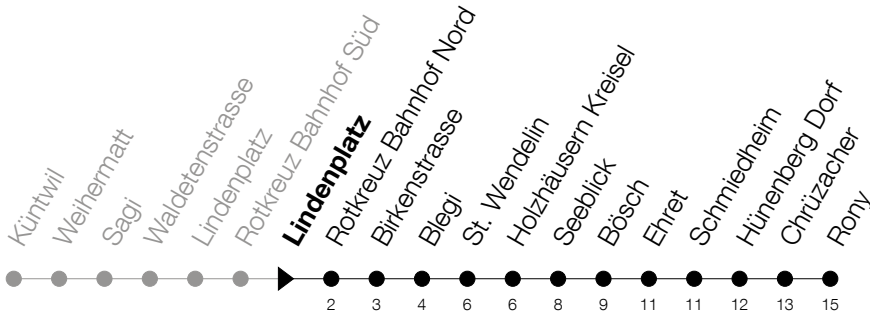

51**Küntwil - Rotkreuz Bhf - Hünenberg Rony**Abfahrtszeiten Haltestelle: **Lindenplatz**

Gültig ab 09.12.2018

h	Montag - Freitag	Samstag	Sonntag
7		07	
8	07 37	07	
9	07 37	07	
10	07 37	07	
11	07 37	07	
12	07 37	07	
13	07 37	07	
14	07 37	07	
15	07 37	07	
16	07 37	07	
17		07	
18		07	
19		07	
20		07	

Am 25.12./26.12./01.01./02.01./19.04./22.04./30.05./10.06./20.06./01.08./15.08./01.11. gilt der Sonntagsfahrplan