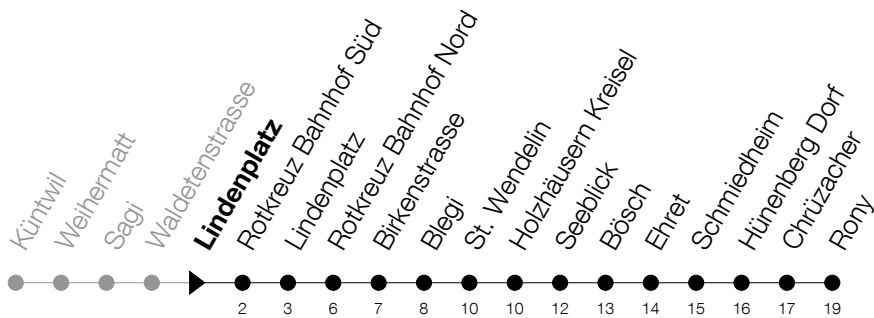

Abfahrtszeiten Haltestelle: **Lindenplatz**

Gültig ab 09.12.2018

h	Montag - Freitag	Samstag	Sonntag
6	02 _A 41 _A		
7	02 _A 41 _A	02	
8	02 32	02	
9	02 32	02	
10	02 32	02	
11	02 32	02	
12	02 32	02	
13	02 32	02	
14	02 32	02	
15	02 32	02	
16	02 32	02	
17	02 _A 41 _A	02	
18	02 _A 41 _A	02	
19	02 _A 41 _A	02	
20	02 _A	02	

A : Verkehrt bis Rotkreuz, Bahnhof Süd**Am 25.12./26.12./01.01./02.01./19.04./22.04./30.05./10.06./20.06./01.08./15.08./01.11. gilt der Sonntagsfahrplan**