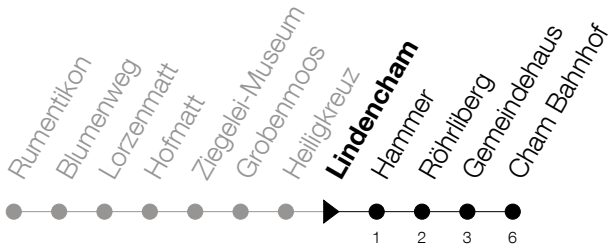

Abfahrtszeiten Haltestelle: **Lindenham**

Gültig ab 09.12.2018

h	Montag - Freitag	Samstag	Sonntag
5	33 48		34 ^A
6	03 18 33 48	04 34	04 ^A 34 ^A
7	02 18 33 48	04 34	04 34
8	03 18 33 48	04 33	04 34
9	03 18 33 48	03 33	04 34
10	03 18 33 48	03 33	04 34
11	03 18 33 48	03 33	04 34
12	03 18 33 48	03 33	04 34
13	03 18 33 48	03 33	04 34
14	03 18 33 48	03 33	04 34
15	03 18 33 48	03 33	04 34
16	03 18 33 48	03 33	04 34
17	03 18 33 48	04 34	04 34
18	03 18 33 48	04 34	04 34
19	03 18 33 48	04 34	04 34
20	04 34	04 34	04 34
21	04 34	04 34	04 34
22	04 34	04 34	04 34
23	04 34	04 34	04 34
0	04 32 ⁵	04 32	04

⑤ : verkehrt nur am Freitag

Ⓐ : verkehrt nur am 20. Juni, 15. August und 1. November

Am 25.12./26.12./01.01./02.01./19.04./22.04./30.05./10.06./20.06./01.08./15.08./01.11. gilt der Sonntagsfahrplan