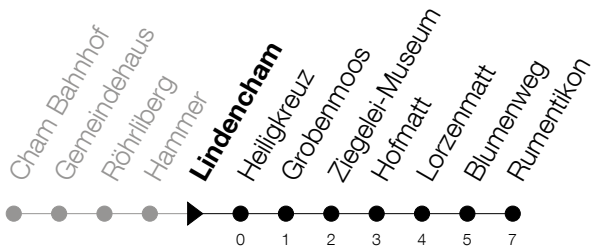

Abfahrtszeiten Haltestelle: **Lindencham**

Gültig ab 09.12.2018

h	Montag - Freitag	Samstag	Sonntag
5	53	51	51 [Ⓐ]
6	08 23 38 53	21 51	21 [Ⓐ] 51
7	08 23 38 53	21 51	21 51
8	08 23 38 53	23 53	21 51
9	08 23 38 53	23 53	21 51
10	08 23 38 53	23 53	21 51
11	08 23 38 53	23 53	21 51
12	08 23 38 53	23 53	21 51
13	08 23 38 53	23 53	21 51
14	08 23 38 53	23 53	21 51
15	08 23 38 53	23 53	21 51
16	08 23 38 53	23 51	21 51
17	08 23 38 53	21 51	21 51
18	08 23 38 53	21 51	21 51
19	08 23 38 51	21 51	21 51
20	08 21 51	21 51	21 51
21	21 51	21 51	21 51
22	21 51	21 51	21 51
23	21 51	21 51	21 51
0	20 46 [Ⓟ] _A	20 46 _A	20 _A

Ⓟ : verkehrt nur am Freitag

Ⓐ : verkehrt nur am 20. Juni, 15. August und 1. November

A : Verkehrt ab Hagendorn, Rumentikon bis Cham, Langacker

Am 25.12./26.12./01.01./02.01./19.04./22.04./30.05./10.06./20.06./01.08./15.08./01.11. gilt der Sonntagsfahrplan