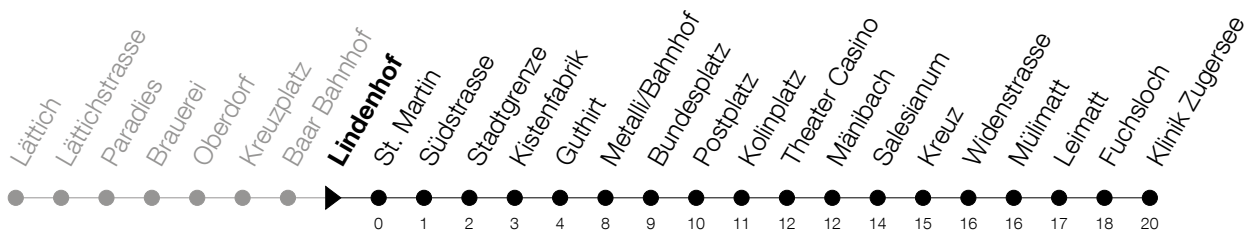

Abfahrtszeiten Haltestelle: **Lindenhof**

Gültig ab 09.12.2018

h	Montag - Freitag	Samstag	Sonntag
5	41	41	
6	11 26 41 56	11 26 41 56	11 41
7	11 26 41 56	11 26 41 56	11 41
8	11 26 41 56	11 26 41 56	11 41
9	11 26 41 56	11 26 41 56	11 41
10	11 26 41 56	11 26 41 56	11 41
11	11 26 41 56	11 26 41 56	11 41
12	11 26 41 56	11 26 41 56	11 41
13	11 26 41 56	11 26 41 56	11 41
14	11 26 41 56	11 26 41 56	11 41
15	11 26 41 56	11 26 41 56	11 41
16	11 26 41 56	11 26 41 56	11 41
17	11 26 41 56	11 26 41 56	11 41
18	11 26 41 56	11 26 41 56	11 41
19	11 26 41 _A 56	11 26 41 _A 56	11 41
20	11 41	11 41	11 41
21	11 41	11 41	11 41
22	11 41	11 41	11 41
23	11 41	11 41	11 41
0	11 _A 28 _B 55 _A [Ⓢ]	11 _A 28 55 _A	28

Ⓢ : verkehrt nur am Freitag
 A : Verkehrt bis Bundesplatz

B : Verkehrt Montag - Donnerstag bis Metall/Bhf, am Freitag bis Klinik Zugersee

Am 25.12./26.12./01.01./02.01./19.04./22.04./30.05./10.06./20.06./01.08./15.08./01.11. gilt der Sonntagsfahrplan

Bitte beachten Sie die längere Wartezeit bei der Haltestelle Metall/Bahnhof

Montag - Samstag ab 20:30 Uhr und Sonntag ganzer Tag