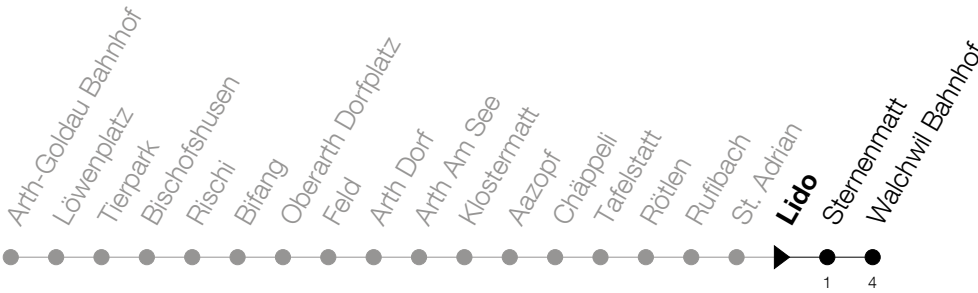

Abfahrtszeiten Haltestelle: **Lido**

Gültig von 09.06.2019 bis 14.12.2019

h	Montag - Freitag	Samstag	Sonntag
5	24 _A 52 _A	24 _A 52 _A	24 _A ^C 52 _A
6	24 _A 52 _A	24 _A 52 _B	24 _A 52 _B ^D 52 _A ^C
7	24 _A 52 _B	52 _B	24 _A ^C 52 _B
8	52 _B	52 _B	52 _B
9	52 _B	52 _B	52 _B
10	52 _B	52 _B	52 _B
11	52 _B	52 _B	52 _B
12	52 _B	52 _B	52 _B
13	52 _B	52 _B	52 _B
14	52 _B	52 _B	52 _B
15	52 _B	52 _B	52 _B
16	52 _B	52 _B	52 _B
17	52 _B	52 _B	52 _B
18	52 _B	52 _B	52 _B
19	52 _B	52 _B	52 _B
20	52 _B	52 _B	52 _B
21	52 _B	52 _B	52 _B
22	52 _B	52 _B	52 _B
23	52 _B	52 _B	52 _B
0	24 52	24 52	24 52

A : Bahnhof Walchwil umsteigen auf Linie 5 Richtung Zug, Bahnhofplatz

B : Verkehrt ab Walchwil Bhf weiter als Linie 5 bis Zug Bhf

C : verkehrt nur am 20. Juni, 15. August und 1. November

D : verkehrt nicht am 20. Juni, 15. August und 1. November

Am 10.06./20.06./01.08./15.08./01.11. gilt der Sonntagsfahrplan