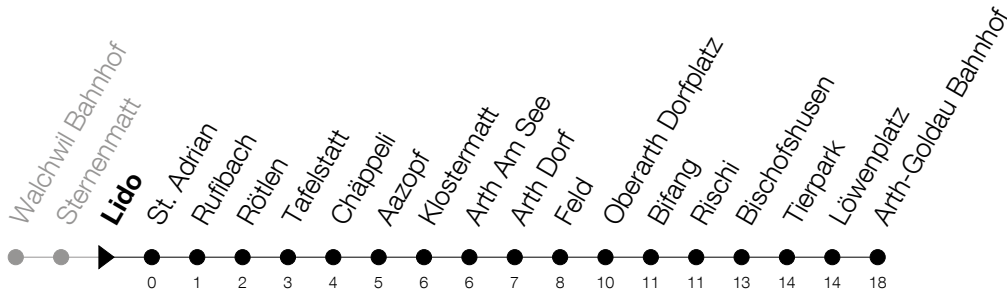

Abfahrtszeiten Haltestelle: **Lido**

Gültig von 09.06.2019 bis 14.12.2019

h	Montag - Freitag	Samstag	Sonntag
5	31	31	31 ^A
6	00 31	00 31	01 ^A 31 ^A
7	00 31	00	00 31 ^A
8	00	00	00
9	00	00	00
10	00	00	00
11	00	00	00
12	00	00	00
13	00	00	00
14	00	00	00
15	00	00	00
16	00	00	00
17	00	00	00
18	00	00	00
19	00	00	00
20	00	00	00
21	00	00	00
22	00	00	00
23	00	00	00
0	00 31	00 31	00 31
1	00	00	00

A : verkehrt nur am 20. Juni, 15. August und 1. November**Am 10.06./20.06./01.08./15.08./01.11. gilt der Sonntagsfahrplan**