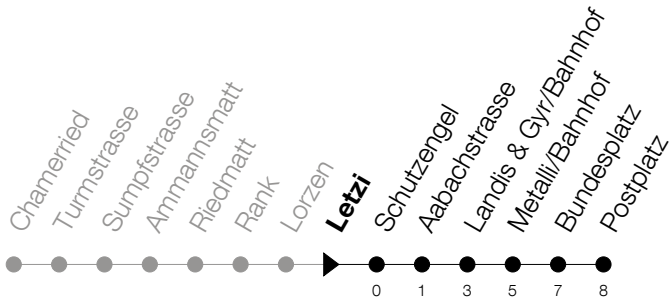

Abfahrtszeiten Haltestelle: **Letzi**

Gültig ab 09.12.2018

| h | Montag - Freitag | Samstag | Sonntag |
|----|------------------|-------------|---------|
| 5 | 49 | 49 | |
| 6 | 19 34 49 | 19 34 49 | |
| 7 | 04 19 34 49 | 04 19 34 49 | |
| 8 | 04 19 34 49 | 04 19 34 49 | |
| 9 | 04 19 34 49 | 04 19 34 49 | |
| 10 | 04 19 34 49 | 04 19 34 49 | |
| 11 | 04 19 34 49 | 04 19 34 49 | |
| 12 | 04 19 34 49 | 04 19 34 49 | |
| 13 | 04 19 34 49 | 04 19 34 49 | |
| 14 | 04 19 34 49 | 04 19 34 49 | |
| 15 | 04 19 34 49 | 04 19 34 49 | |
| 16 | 04 19 34 49 | 04 19 34 49 | |
| 17 | 04 19 34 49 | 04 19 34 49 | |
| 18 | 04 19 34 49 | 04 19 | |
| 19 | 04 19 34 49 | | |
| 20 | 04 19 | | |

Am 25.12./26.12./01.01./02.01./19.04./22.04./30.05./10.06./20.06./01.08./15.08./01.11. gilt der Sonntagsfahrplan