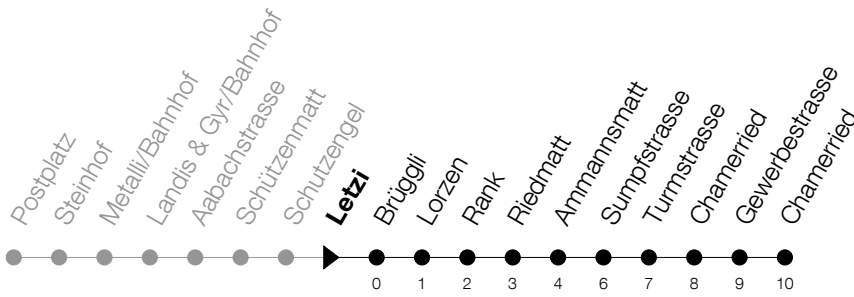

Abfahrtszeiten Haltestelle: **Letzi**

Gültig ab 09.12.2018

h	Montag - Freitag	Samstag	Sonntag
5	51	51	
6	06 21 36 51	06 21 36 51	
7	06 21 36 51	06 21 36 51	
8	06 21 36 51	06 21 36 51	
9	06 21 36 51	06 21 36 51	
10	06 21 36 51	06 21 36 51	
11	06 21 36 51	06 21 36 51	
12	06 21 36 51	06 21 36 51	
13	06 21 36 51	06 21 36 51	
14	06 21 36 51	06 21 36 51	
15	06 21 36 51	06 21 36 51	
16	06 21 36 51	06 21 36 51	
17	06 21 36 51	06 21 36 51	
18	06 21 36 51		
19	06 21 36 51		

Am 25.12./26.12./01.01./02.01./19.04./22.04./30.05./10.06./20.06./01.08./15.08./01.11. gilt der Sonntagsfahrplan