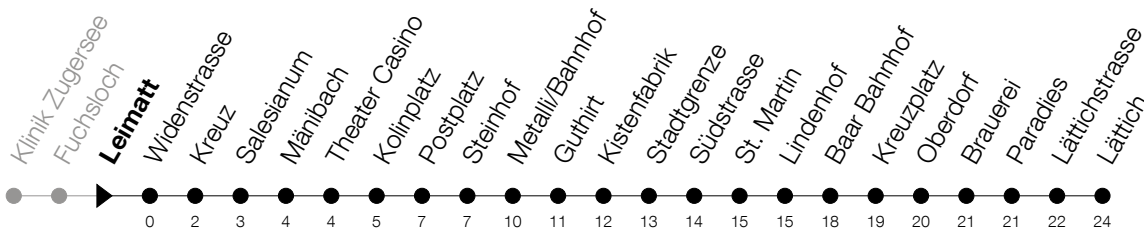

Abfahrtszeiten Haltestelle: **Leimatt**

Gültig ab 09.12.2018

h	Montag - Freitag	Samstag	Sonntag
5	39	39	
6	09 _A 24 39 _A 54	09 _A 24 39 _A 54	24 54
7	09 _A 24 39 _A 54	09 _A 24 39 _A 54	24 54
8	09 _A 24 39 _A 54	09 _A 24 39 _A 54	24 54
9	09 _A 24 39 _A 54	09 _A 24 39 _A 54	24 54
10	09 _A 24 39 _A 54	09 _A 24 39 _A 54	24 54
11	09 _A 24 39 _A 54	09 _A 24 39 _A 54	24 54
12	09 _A 24 39 _A 54	09 _A 24 39 _A 54	24 54
13	09 _A 24 39 _A 54	09 _A 24 39 _A 54	24 54
14	09 _A 24 39 _A 54	09 _A 24 39 _A 54	24 54
15	09 _A 24 39 _A 54	09 _A 24 39 _A 54	24 54
16	09 _A 24 39 _A 54	09 _A 24 39 _A 54	24 54
17	09 _A 24 39 _A 54	09 _A 24 39 _A 54	24 54
18	09 _A 24 39 _A 54	09 _A 24 39 _A 54	24 54
19	09 _A 24 39 _B 54	09 _A 24 39 _B 54	24 54
20	24 54	24 54	24 54
21	24 54	24 54	24 54
22	24 54	24 54	24 54
23	24 54	24 54	24 54
0	24 _C 51 _D [Ⓢ]	24 51 _D	24

Ⓢ : verkehrt nur am Freitag

A : Verkehrt via Tellenmatt

B : Verkehrt bis Metalli/Bhf; verkehrt via Tellenmatt

C : Verkehrt Montag - Donnerstag bis Metalli/Bhf, am Freitag bis Lättich

D : Verkehrt bis Metalli/Bhf

Am 25.12./26.12./01.01./02.01./19.04./22.04./30.05./10.06./20.06./01.08./15.08./01.11. gilt der Sonntagsfahrplan