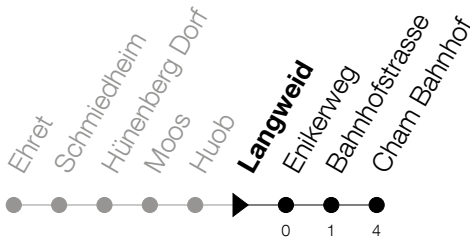

Abfahrtszeiten Haltestelle: **Langweid**

Gültig ab 09.12.2018

h	Montag - Freitag	Samstag	Sonntag
5	35	35	35 [Ⓐ]
6	05 20 35 49	05 35 49	05 35
7	03 20 35 49	05 20 35 49	05 35
8	05 20 35 49	05 20 35 49	05 35
9	05 20 35 49	05 20 35 49	05 35
10	05 20 35 49	05 20 35 49	05 35
11	05 20 35 49	05 20 35 49	05 35
12	05 20 35 49	05 20 35 49	05 35
13	05 20 35 49	05 20 35 49	05 35
14	05 20 35 49	05 20 35 49	05 35
15	05 20 35 49	05 20 35 49	05 35
16	05 20 35 49	05 20 35 49	05 35
17	05 20 35 49	05 20 35 49	05 35
18	05 20 35 49	05 20 35 49	05 35
19	05 20 35 49	05 20 35 49	05 35
20	05 20 35	05 20 35	05 35
21	05 35	05 35	05 35
22	05 35	05 35	05 35
23	05 35	05 35	05 35
0	05 32	05 32	05 32

Ⓐ : verkehrt nur am 20. Juni, 15. August und 1. November

Am 25.12./26.12./01.01./02.01./19.04./22.04./30.05./10.06./20.06./01.08./15.08./01.11. gilt der Sonntagsfahrplan