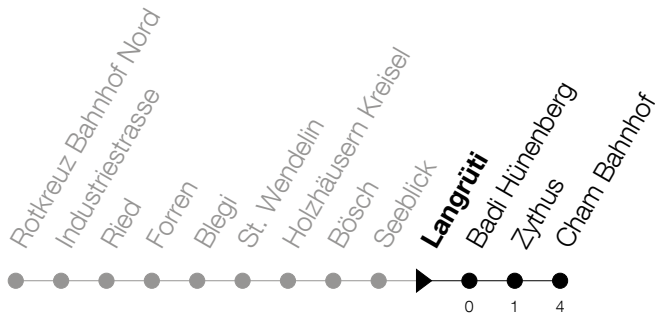

Abfahrtszeiten Haltestelle: **Langrüti**

Gültig ab 09.12.2018

h	Montag - Freitag	Samstag	Sonntag
5	34		
6	04 19 34 49	04 34	
7	04 19 34 49	04 34	06 36
8	04 19 34 49	04 34	06 36
9	04 19 34 49	04 34	06 36
10	04 19 34 49	04 34	06 36
11	04 19 34 49	04 34	06 36
12	04 19 34 49	04 34	06 36
13	04 19 34 49	04 34	06 36
14	04 19 34 49	04 34	06 36
15	04 19 34 49	04 34	06 36
16	04 19 34 49	04 34	06 36
17	04 19 34 49	06 36	06 36
18	04 19 34 49	06 36	06
19	04 19 34 49	06 36	06
20	04 19 36	06 36	06
21	06 36	06 36	06
22	06 36	06 36	06
23	06 36	06 36	06
0	06 36 ^⑤	06 36	06

⑤ : verkehrt nur am Freitag

Am 25.12./26.12./01.01./02.01./19.04./22.04./30.05./10.06./20.06./01.08./15.08./01.11. gilt der Sonntagsfahrplan