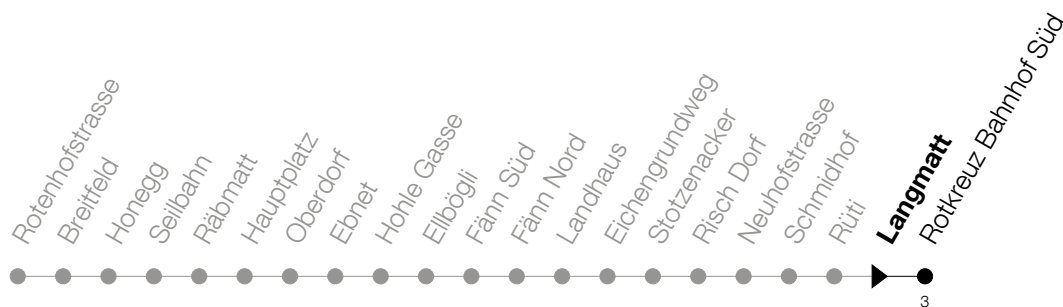

Abfahrtszeiten Haltestelle: **Langmatt**

Gültig ab 09.12.2018

| h | Montag - Freitag | Samstag | Sonntag |
|----|------------------|---------|--------------------|
| 5 | 41 | | |
| 6 | 01 40 | 41 | 41 [Ⓐ] |
| 7 | 01 40 | 41 | 01 [Ⓐ] 41 |
| 8 | 01 15 40 | 01 41 | 01 [Ⓐ] 41 |
| 9 | 01 41 | 01 41 | 01 41 |
| 10 | 01 41 | 01 41 | 01 41 |
| 11 | 01 41 | 01 41 | 01 41 |
| 12 | 01 41 | 01 41 | 01 41 |
| 13 | 01 41 | 01 41 | 01 41 |
| 14 | 01 41 | 01 41 | 01 41 |
| 15 | 01 41 | 01 41 | 01 41 |
| 16 | 01 41 | 01 41 | 01 41 |
| 17 | 01 41 | 01 41 | 01 41 |
| 18 | 01 41 | 01 41 | 01 41 |
| 19 | 01 41 | 01 41 | 01 41 |
| 20 | 01 41 | 41 | 41 |
| 21 | 01 41 | 41 | 41 |
| 22 | 01 42 | 01 42 | 01 42 |
| 23 | 42 | 42 | 42 |
| 0 | | | |
| 1 | 03 | 03 | 03 |

Ⓐ : verkehrt nur am 20. Juni, 15. August und 1. November

Am 25.12./26.12./01.01./02.01./19.04./22.04./30.05./10.06./20.06./01.08./15.08./01.11. gilt der Sonntagsfahrplan