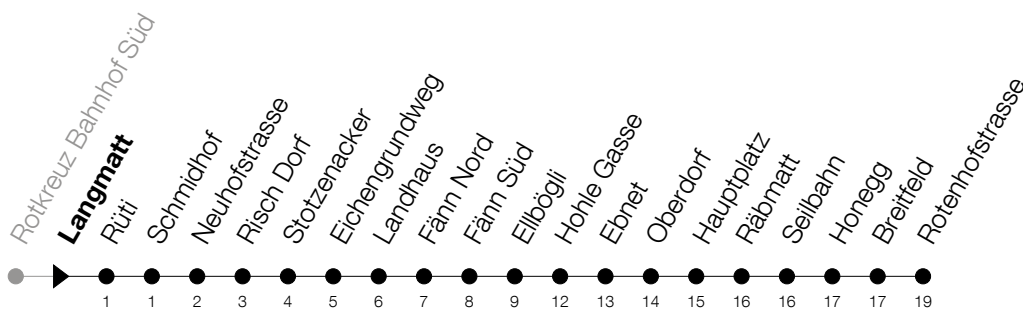

Abfahrtszeiten Haltestelle: **Langmatt**

Gültig ab 09.12.2018

h	Montag - Freitag	Samstag	Sonntag
5	18 54	54	
6	14 54	54	54
7	04 14 54	14 54	54
8	14 54	14 54	14 54
9	14 54	14 54	14 54
10	14 54	14 54	14 54
11	14 54	14 54	14 54
12	14 54	14 54	14 54
13	14 54	14 54	14 54
14	14 54	14 54	14 54
15	14 54	14 54	14 54
16	14 54	14 54	14 54
17	14 54	14 54	14 54
18	14 54	14 54	14 54
19	14 54	14	14
20	14 54	14	14
21	14	14	14
22	14 _A	14 _A	14 _A
23	14 _A	14 _A	14 _A
0	14 _B	14 _B	14 _B

A : Verkehrt bis Küssnacht, Hauptplatz**B** : Verkehrt ab Küssnacht, Ellbögli via Immensee, Dorf

Am 25.12./26.12./01.01./02.01./19.04./22.04./30.05./10.06./20.06./01.08./15.08./01.11. gilt der Sonntagsfahrplan