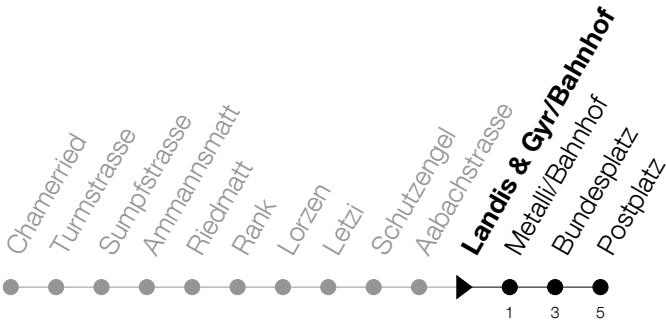

7

Chamerried - Zug

Abfahrtszeiten Haltestelle: **Landis & Gyr/Bahnhof**

Gültig ab 09.12.2018

h	Montag - Freitag	Samstag	Sonntag
5	52	52	
6	22 37 52	22 37 52	
7	07 22 37 52	07 22 37 52	
8	07 22 37 52	07 22 37 52	
9	07 22 37 52	07 22 37 52	
10	07 22 37 52	07 22 37 52	
11	07 22 37 52	07 22 37 52	
12	07 22 37 52	07 22 37 52	
13	07 22 37 52	07 22 37 52	
14	07 22 37 52	07 22 37 52	
15	07 22 37 52	07 22 37 52	
16	07 22 37 52	07 22 37 52	
17	07 22 37 52	07 22 37 52	
18	07 22 37 52	07 22	
19	07 22 37 52		
20	07 22		

Am 25.12./26.12./01.01./02.01./19.04./22.04./30.05./10.06./20.06./01.08./15.08./01.11. gilt der Sonntagsfahrplan