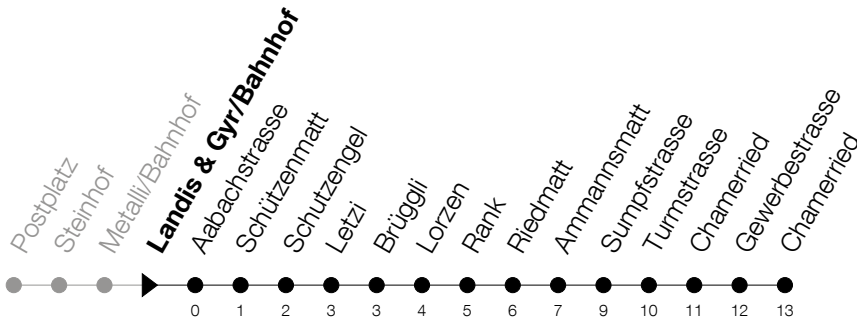

Abfahrtszeiten Haltestelle: Landis & Gyr/Bahnhof

Gültig ab 09.12.2018

| h | Montag - Freitag | Samstag | Sonntag |
|----|------------------|-------------|---------|
| 5 | 48 | 48 | |
| 6 | 03 18 33 48 | 03 18 33 48 | |
| 7 | 03 18 33 48 | 03 18 33 48 | |
| 8 | 03 18 33 48 | 03 18 33 48 | |
| 9 | 03 18 33 48 | 03 18 33 48 | |
| 10 | 03 18 33 48 | 03 18 33 48 | |
| 11 | 03 18 33 48 | 03 18 33 48 | |
| 12 | 03 18 33 48 | 03 18 33 48 | |
| 13 | 03 18 33 48 | 03 18 33 48 | |
| 14 | 03 18 33 48 | 03 18 33 48 | |
| 15 | 03 18 33 48 | 03 18 33 48 | |
| 16 | 03 18 33 48 | 03 18 33 48 | |
| 17 | 03 18 33 48 | 03 18 33 48 | |
| 18 | 03 18 33 48 | | |
| 19 | 03 18 33 48 | | |

Am 25.12./26.12./01.01./02.01./19.04./22.04./30.05./10.06./20.06./01.08./15.08./01.11. gilt der Sonntagsfahrplan