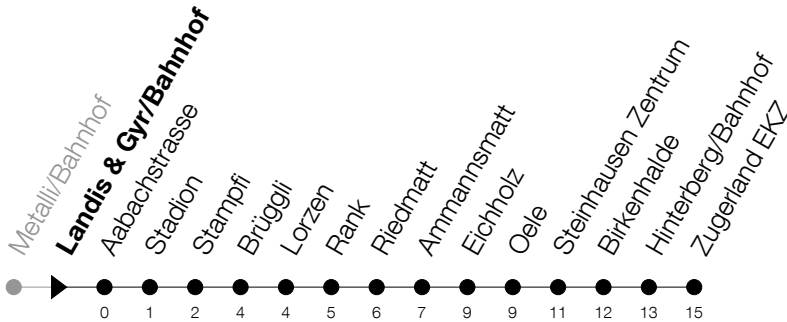

Abfahrtszeiten Haltestelle: **Landis & Gyr/Bahnhof**

Gültig ab 09.12.2018

h	Montag - Freitag	Samstag	Sonntag
6	36 51		
7	06 21 36 51		06 ^A 36 ^A
8	06 21 36 51		
9			
10			
11			
12			
13			
14			
15			
16	06 21 36 51		06 ^A 36 ^A
17	06 21 36 51		06 ^A 36 ^A
18	06 21 36 51		06 ^A 36 ^A

^A : verkehrt nur am 20. Juni, 15. August und 1. November

Am 25.12./26.12./01.01./02.01./19.04./22.04./30.05./10.06./20.06./01.08./15.08./01.11. gilt der Sonntagsfahrplan