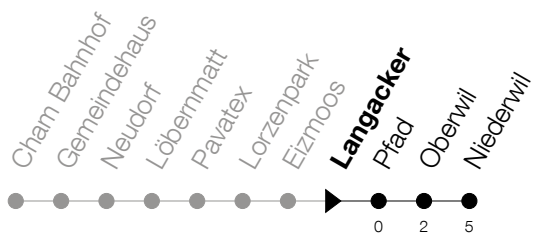

Abfahrtszeiten Haltestelle: **Langacker**

Gültig ab 09.12.2018

h	Montag - Freitag	Samstag	Sonntag
7	07	53	
8	07	53	
9	07	53	
10	07	53	
11	07	53	
12	07	53	
13	07	53	
14	07	53	
15	07	53	
16	07	53	
17	07	53	
18	07	53	
19	07	53	

Am 25.12./26.12./01.01./02.01./19.04./22.04./30.05./10.06./20.06./01.08./15.08./01.11. gilt der Sonntagsfahrplan