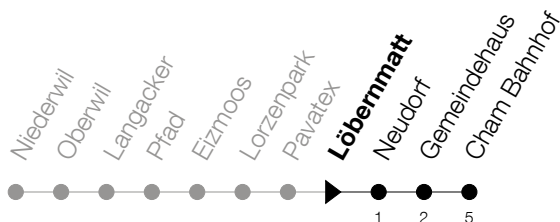

Abfahrtszeiten Haltestelle: **Löbermatt**

Gültig ab 09.12.2018

h	Montag - Freitag	Samstag	Sonntag
5	34		34 ^A
6	04 34 49	04 34	04 ^A 34
7	00 20 34 49	04 34	04 ^A 34
8	04 20 34 49	05 34	04 34
9	04 20 34 49	05 34	04 34
10	04 20 34 49	05 34	04 34
11	04 20 34 49	05 34	04 34
12	04 20 34 49	05 34	04 34
13	04 20 34 49	05 34	04 34
14	04 20 34 49	05 34	04 34
15	04 20 34 49	05 34	04 34
16	04 20 34 49	05 34	04 34
17	04 20 34 49	05 34	04 34
18	04 20 34 49	05 34	04 ^A 34
19	04 20 34 49	05 34	04 ^A 34
20	04 34	05 34	04 ^A 34
21	04 34	04 34	34
22	04 34	04 34	34
23	04 34	04 34	34
0	04	04	

^A : verkehrt nur am 20. Juni, 15. August und 1. November

Am 25.12./26.12./01.01./02.01./19.04./22.04./30.05./10.06./20.06./01.08./15.08./01.11. gilt der Sonntagsfahrplan