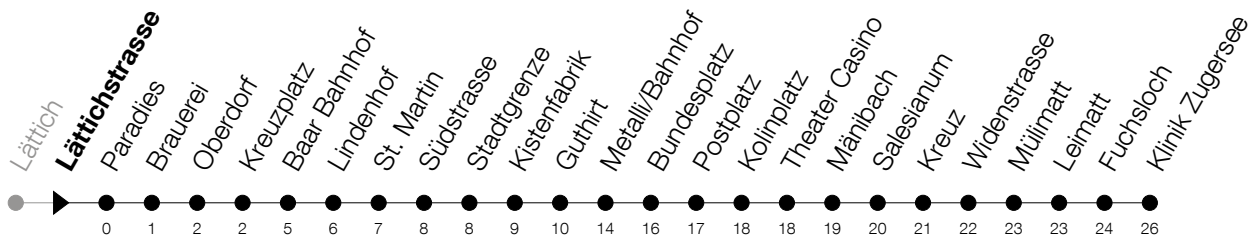

Abfahrtszeiten Haltestelle: **Lättichstrasse**

Gültig ab 09.12.2018

h	Montag - Freitag	Samstag	Sonntag
5	32	32	
6	02 17 32 47	02 17 32 47	05 35
7	02 17 32 47	02 17 32 47	05 35
8	02 17 32 47	02 17 32 47	05 35
9	02 17 32 47	02 17 32 47	05 35
10	02 17 32 47	02 17 32 47	05 35
11	02 17 32 47	02 17 32 47	05 35
12	02 17 32 47	02 17 32 47	05 35
13	02 17 32 47	02 17 32 47	05 35
14	02 17 32 47	02 17 32 47	05 35
15	02 17 32 47	02 17 32 47	05 35
16	02 17 32 47	02 17 32 47	05 35
17	02 17 32 47	02 17 32 47	05 35
18	02 17 32 47	02 17 32 47	05 35
19	02 17 32 _A 47	02 17 32 _A 47	05 35
20	05 35	05 35	05 35
21	05 35	05 35	05 35
22	05 35	05 35	05 35
23	05 35	05 35	05 35
0	05 _A 22 _B 49 _A [Ⓢ]	05 _A 22 49 _A	22

Ⓢ : verkehrt nur am Freitag
 A : Verkehrt bis Bundesplatz

B : Verkehrt Montag - Donnerstag bis Metall/Bhf, am Freitag bis Klinik Zugersee

Am 25.12./26.12./01.01./02.01./19.04./22.04./30.05./10.06./20.06./01.08./15.08./01.11. gilt der Sonntagsfahrplan
Bitte beachten Sie die längere Wartezeit bei der Haltestelle Metall/Bahnhof
Montag - Samstag ab 20:30 Uhr und Sonntag ganzer Tag