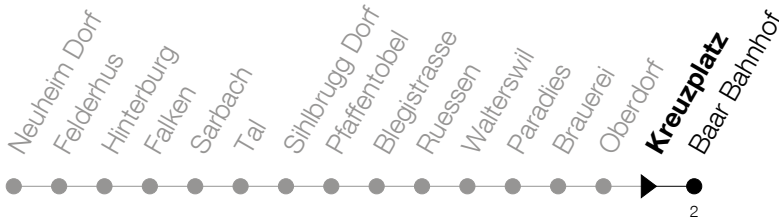

Abfahrtszeiten Haltestelle: **Kreuzplatz**

Gültig ab 09.12.2018

h	Montag - Freitag	Samstag	Sonntag
5	51	51	51 [Ⓐ]
6	09 25 41 51	16 51	16 [Ⓐ] 51
7	09 25 41 51	16 51	16 [Ⓐ] 51
8	09 25 51	16 51	51
9	16 51	16 51	51
10	16 51	16 51	51
11	16 51	16 51	51
12	16 51	16 51	51
13	16 51	16 51	51
14	16 51	16 51	51
15	16 50	16 51	51
16	16 51	16 51	51
17	18 28 51 54	16 51	16 [Ⓐ] 51
18	16 28 51 54	16 51	16 [Ⓐ] 51
19	16 51	16 51	51
20	16 51	51	51
21	16 51	51	51
22	51	51	51
23	51	51	51
0	39	39	30
1	11 [Ⓢ]	11	

Ⓢ : verkehrt nur am Freitag

Ⓐ : verkehrt nur am 20. Juni, 15. August und 1. November

Am 25.12./26.12./01.01./02.01./19.04./22.04./30.05./10.06./20.06./01.08./15.08./01.11. gilt der Sonntagsfahrplan