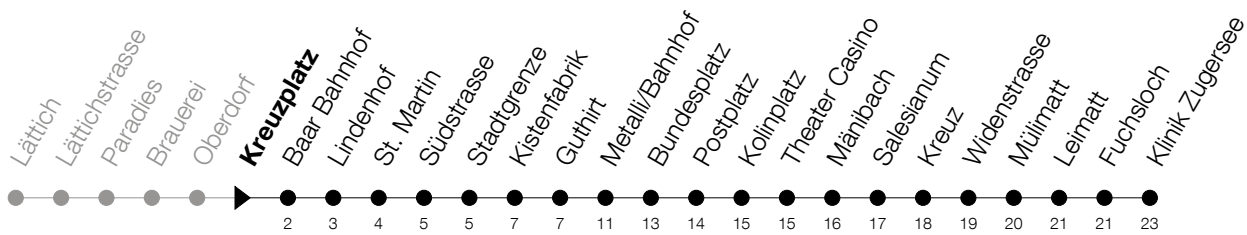

Abfahrtszeiten Haltestelle: **Kreuzplatz**

Gültig ab 09.12.2018

h	Montag - Freitag	Samstag	Sonntag
5	35	35	
6	05 20 35 50	05 20 35 50	08 38
7	05 20 35 50	05 20 35 50	08 38
8	05 20 35 50	05 20 35 50	08 38
9	05 20 35 50	05 20 35 50	08 38
10	05 20 35 50	05 20 35 50	08 38
11	05 20 35 50	05 20 35 50	08 38
12	05 20 35 50	05 20 35 50	08 38
13	05 20 35 50	05 20 35 50	08 38
14	05 20 35 50	05 20 35 50	08 38
15	05 20 35 50	05 20 35 50	08 38
16	05 20 35 50	05 20 35 50	08 38
17	05 20 35 50	05 20 35 50	08 38
18	05 20 35 50	05 20 35 50	08 38
19	05 20 35 _A 50	05 20 35 _A 50	08 38
20	08 38	08 38	08 38
21	08 38	08 38	08 38
22	08 38	08 38	08 38
23	08 38	08 38	08 38
0	08 _A 25 _B 52 _A [Ⓢ]	08 _A 25 52 _A	25

Ⓢ : verkehrt nur am Freitag
 A : Verkehrt bis Bundesplatz

B : Verkehrt Montag - Donnerstag bis Metalli/Bhf, am Freitag bis Klinik Zugersee

Am 25.12./26.12./01.01./02.01./19.04./22.04./30.05./10.06./20.06./01.08./15.08./01.11. gilt der Sonntagsfahrplan

Bitte beachten Sie die längere Wartezeit bei der Haltestelle Metalli/Bahnhof

Montag - Samstag ab 20:30 Uhr und Sonntag ganzer Tag