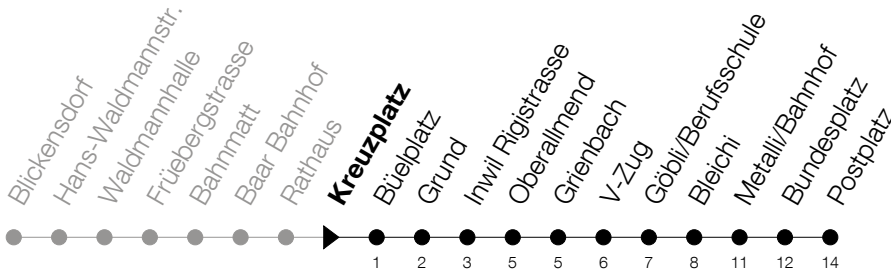

Abfahrtszeiten Haltestelle: **Kreuzplatz**

Gültig ab 09.12.2018

h	Montag - Freitag	Samstag	Sonntag
5	39	39	
6	02 17 32 47	02 17 32 47	
7	02 17 32 47	02 17 32 47	
8	02 17 32 47	02 17 32 47	
9	02 17 32 47	02 17 32 47	
10	02 17 32 47	02 17 32 47	
11	02 17 32 47	02 17 32 47	
12	02 17 32 47	02 17 32 47	
13	02 17 32 47	02 17 32 47	
14	02 17 32 47	02 17 32 47	
15	02 17 32 47	02 17 32 47	
16	02 17 32 47	02 17 32 47	
17	02 17 32 47	02 17 32 47	
18	02 17 32 47	02 17 32 47	
19	02 17 32 47	02 17 32 47	
20	05 35	05 35	
21	05 35	05 35	
22	05 35	05 35	
23	05 35	05 35	
0	05	05	

Am 25.12./26.12./01.01./02.01./19.04./22.04./30.05./10.06./20.06./01.08./15.08./01.11. gilt der Sonntagsfahrplan