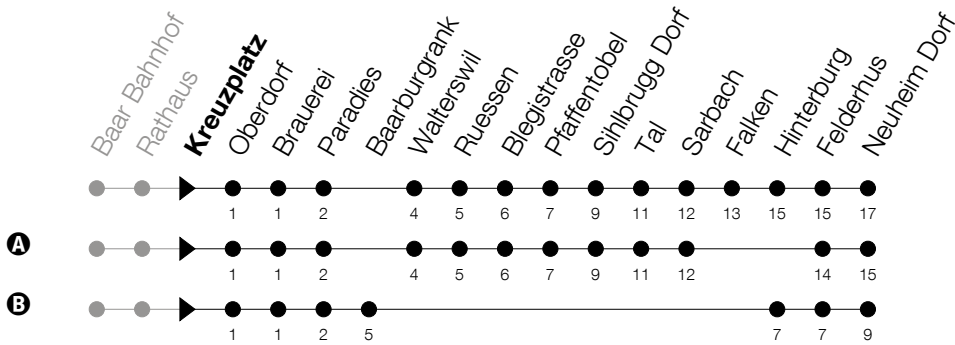

Abfahrtszeiten Haltestelle: **Kreuzplatz**

Gültig ab 09.12.2018

h	Montag - Freitag	Samstag	Sonntag
5	17 ^A 33 ^A	17 ^A 47 ^B	
6	02 ^B 06 ^A 17 33 ^A	06 40 ^A	06 40 ^{A A}
7	02 ^B 06 ^A 17 33 ^A	06 40 ^A	06
8	02 ^B 06 17 _A 40 ^A	06 40 ^A	06
9	06 40 ^A	06 40 ^A	06
10	06 40 ^A	06 40 ^A	06
11	06 40 ^A	06 40 ^A	06
12	06 40 ^A	06 40 ^A	06
13	06 40 ^A	06 40 ^A	06
14	06 40 ^A	06 40 ^A	06
15	06 40 ^A	06 40 ^A	06
16	06 40 ^A	06 40 ^A	06 40 ^{A A}
17	06 ^B 15 ^A 25 ^B 40 ^A	06 40 ^A	06 40 ^{A A}
18	06 ^B 15 ^A 25 ^B 40 ^A	06 40 ^A	06 40 ^{A A}
19	06 40 ^A	06	06
20	06 40 ^A	06	06
21	06	06	06
22	06	06	06
23	06	06	06
0	06 ^A 47 ^{B A}	06 ^A 47 ^A	06 ^A

⑤ : verkehrt nur am Freitag

Ⓐ : verkehrt nur am 20. Juni, 15. August und 1. November

Ⓐ : Verkehrt bis Sihlbrugg, Dorf

Am 25.12./26.12./01.01./02.01./19.04./22.04./30.05./10.06./20.06./01.08./15.08./01.11. gilt der Sonntagsfahrplan