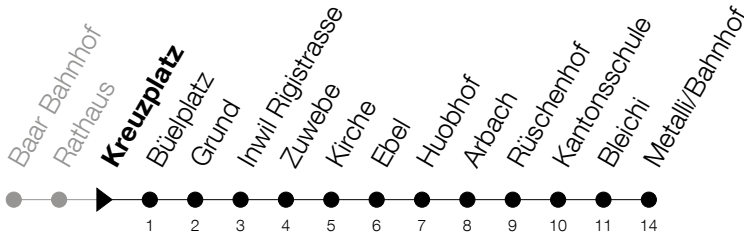

Abfahrtszeiten Haltestelle: **Kreuzplatz**

Gültig ab 09.12.2018

| h  | Montag - Freitag | Samstag | Sonntag |
|----|------------------|---------|---------|
| 7  |                  |         | 05      |
| 8  |                  |         | 05      |
| 9  |                  |         | 05      |
| 10 |                  |         | 05      |
| 11 |                  |         | 05      |
| 12 |                  |         | 05      |
| 13 |                  |         | 05      |
| 14 |                  |         | 05      |
| 15 |                  |         | 05      |
| 16 |                  |         | 05      |
| 17 |                  |         | 05      |
| 18 |                  |         | 05      |
| 19 |                  |         | 05      |

Am 25.12./26.12./01.01./02.01./19.04./22.04./30.05./10.06./20.06./01.08./15.08./01.11. gilt der Sonntagsfahrplan