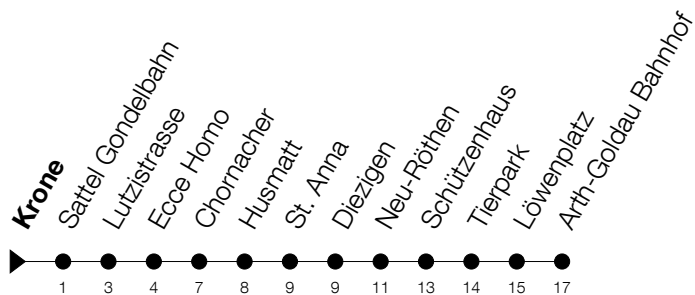

Abfahrtszeiten Haltestelle: **Krone**

Gültig von 09.06.2019 bis 14.12.2019

h	Montag - Freitag	Samstag	Sonntag
7	28		
8			
9	28	28	28
10		28	28
11			
12	28	28	28
13			
14			
15			
16	28	28	28
17	28	28	28
18	28	28	28

Am 10.06./20.06./01.08./15.08./01.11. gilt der Sonntagsfahrplan