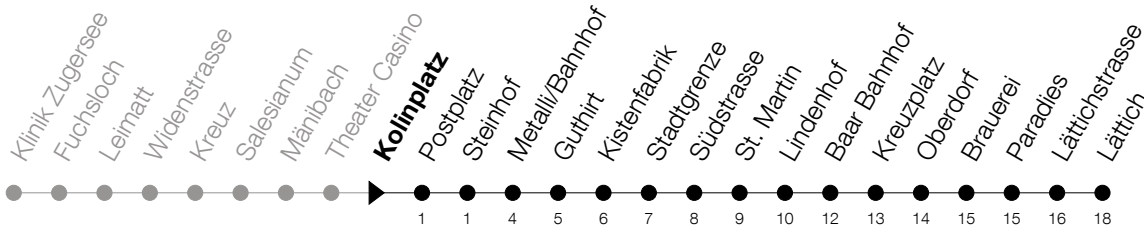

Abfahrtszeiten Haltestelle: **Kolinplatz**

Gültig ab 09.12.2018

h	Montag - Freitag	Samstag	Sonntag
5	45	45	
6	15 30 45	15 30 45	30
7	00 15 30 45	00 15 30 45	00 30
8	00 15 30 45	00 15 30 45	00 30
9	00 15 30 45	00 15 30 45	00 30
10	00 15 30 45	00 15 30 45	00 30
11	00 15 30 45	00 15 30 45	00 30
12	00 15 30 45	00 15 30 45	00 30
13	00 15 30 45	00 15 30 45	00 30
14	00 15 30 45	00 15 30 45	00 30
15	00 15 30 45	00 15 30 45	00 30
16	00 15 30 45	00 15 30 45	00 30
17	00 15 30 45	00 15 30 45	00 30
18	00 15 30 45	00 15 30 45	00 30
19	00 15 30 45 <sub>A</sub>	00 15 30 45 <sub>A</sub>	00 30
20	00 30	00 30	00 30
21	00 30	00 30	00 30
22	00 30	00 30	00 30
23	00 30	00 30	00 30
0	00 30 <sub>B</sub> 57 <sub>A</sub> <sup>Ⓢ</sup>	00 30 57 <sub>A</sub>	00 30

Ⓢ : verkehrt nur am Freitag

A : Verkehrt bis Metall/Bhf

B : Verkehrt Montag - Donnerstag bis Metall/Bhf, am Freitag bis Lättich

Am 25.12./26.12./01.01./02.01./19.04./22.04./30.05./10.06./20.06./01.08./15.08./01.11. gilt der Sonntagsfahrplan