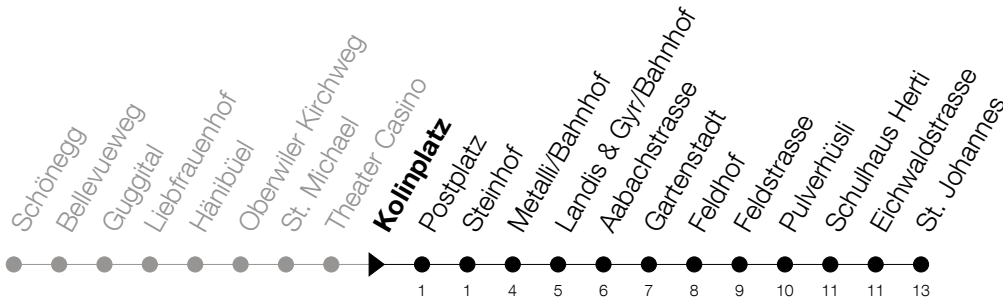

Abfahrtszeiten Haltestelle: **Kolinplatz**

Gültig ab 09.12.2018

h	Montag - Freitag	Samstag	Sonntag
6	15 30 45	15 30 45	20 50
7	00 15 30 45	00 15 30 45	20 50
8	00 15 30 45	00 15 30 45	20 45 _B
9	00 15 30 45	00 15 30 45	00 15 _B 30 45 _B
10	00 15 30 45	00 15 30 45	00 15 _B 30 45 _B
11	00 15 30 45	00 15 30 45	00 15 _B 30 45 _B
12	00 15 30 45	00 15 30 45	00 15 _B 30 45 _B
13	00 15 30 45	00 15 30 45	00 15 _B 30 45 _B
14	00 15 30 45	00 15 30 45	00 15 _B 30 45 _B
15	00 15 30 45	00 15 30 45	00 15 _B 30 45 _B
16	00 15 30 45	00 15 30 45	00 15 _B 30 45 _B
17	00 15 30 45	00 15 30 45	00 15 _B 30 45 _B
18	00 15 30 45	00 15 30 45	00 20 50
19	00 15 30 45	00 15 30 45	20 50
20	00 15 _A 22 50	00 15 _A 22 50	20 50
21	20 50	20 50	20 50
22	20 50	20 50	20 50
23	20 50	20 50	20 50
0	20	20	20

A : Verkehrt bis Metall/Bhf**B** : Verkehrt ab Metall/Bhf weiter als Linie 6 bis Steinhausen, Birkenhalde**Am 25.12./26.12./01.01./02.01./19.04./22.04./30.05./10.06./20.06./01.08./15.08./01.11. gilt der Sonntagsfahrplan****Bitte beachten Sie die längere Wartezeit bei der Haltestelle Metall/Bahnhof****Montag - Samstag ab 20:30 Uhr und Sonntag ab 18:00 Uhr**