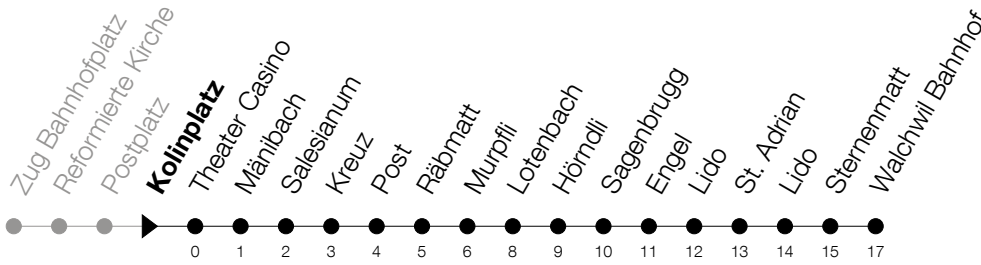

Abfahrtszeiten Haltestelle: **Kolinplatz**

Gültig von 09.06.2019 bis 14.12.2019

h	Montag - Freitag	Samstag	Sonntag
5	42 _A	42 _A	42 _A ^B
6	12 42 _A	42 _A	12 _A ^B 42 _A
7	12 42 _A	42 _A	12 _A ^B 42 _A
8	12 42 _A	12 42 _A	12 42 _A
9	12 42 _A	12 42 _A	12 42 _A
10	12 42 _A	12 42 _A	12 42 _A
11	12 42 _A	12 42 _A	12 42 _A
12	12 42 _A	12 42 _A	12 42 _A
13	12 42 _A	12 42 _A	12 42 _A
14	12 42 _A	12 42 _A	12 42 _A
15	12 42 _A	12 42 _A	12 42 _A
16	12 42 _A	12 42 _A	12 42 _A
17	12 42 _A	12 42 _A	12 42 _A
18	12 42 _A	42 _A	12 _A ^B 42 _A
19	12 42 _A	42 _A	12 _A ^B 42 _A
20	42 _A	42 _A	42 _A
21	42 _A	42 _A	42 _A
22	42 _A	42 _A	42 _A
23	42 _A	42 _A	42 _A
0	42 _A	42 _A	42 _A

A : Verkehrt ab Walchwil Bhf weiter als Linie 21 bis Goldau Bhf**B** : verkehrt nur am 20. Juni, 15. August und 1. November**Am 10.06./20.06./01.08./15.08./01.11. gilt der Sonntagsfahrplan**