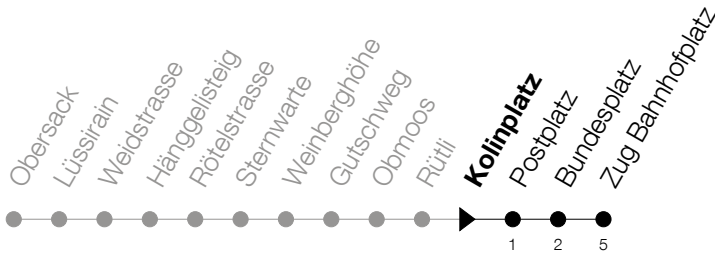

Abfahrtszeiten Haltestelle: **Kolinplatz**

Gültig ab 09.12.2018

h	Montag - Freitag	Samstag	Sonntag
5	45	45	
6	15 30 45	15 30 45	15 <sup>A</sup> 45 <sup>A</sup>
7	00 15 30 45	00 15 30 45	15 45
8	00 15 30 45	00 15 30 45	15 45
9	00 15 30 45	00 15 30 45	15 45
10	00 15 30 45	00 15 30 45	15 45
11	00 15 30 45	00 15 30 45	15 45
12	00 15 30 45	00 15 30 45	15 45
13	00 15 30 45	00 15 30 45	15 45
14	00 15 30 45	00 15 30 45	15 45
15	00 15 30 45	00 15 30 45	15 45
16	00 15 30 45	00 15 30 45	15 45
17	00 15 30 45	00 15 30 45	15 45
18	00 15 30 45	00 22 52	22 52
19	00 15 30 45	22 52	22 52
20	00 22 52	22 52	22 52
21	22 52	22 52	22 52
22	22 52	22 52	22 52
23	22 52	22 52	22 52
0	22 <sup>5</sup>	22	

⑤ : verkehrt nur am Freitag

Ⓐ : verkehrt nur am 20. Juni, 15. August und 1. November

Am 25.12./26.12./01.01./02.01./19.04./22.04./30.05./10.06./20.06./01.08./15.08./01.11. gilt der Sonntagsfahrplan