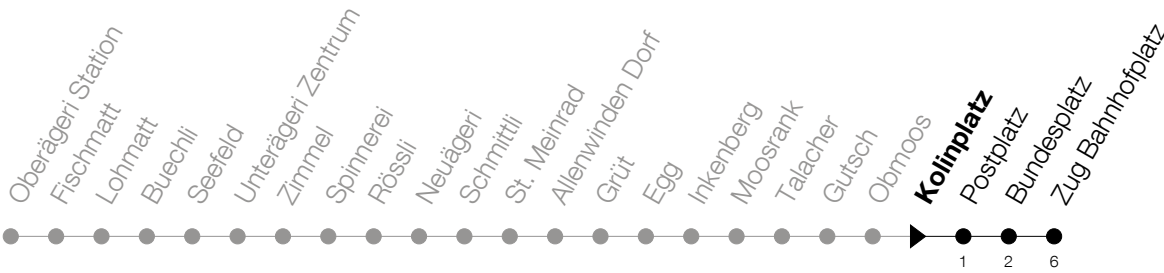

1

Oberägeri Station - Zug Bahnhofplatz

Abfahrtszeiten Haltestelle: **Kolinplatz**

Gültig ab 09.12.2018

h	Montag - Freitag	Samstag	Sonntag
5	41 46	41	41 [Ⓐ]
6	09 16 44 46 59	11 44	11 44
7	09 09 16 16 29 44 46 46 59	14 26 44 56	14 44
8	14 16 26 44 46 56	14 26 44 56	14 44
9	14 26 44 56	14 26 44 56	14 44
10	14 26 44 56	14 26 44 56	14 44
11	14 26 44 59	14 26 44 56	14 44
12	14 29 44 59	14 26 44 56	14 44
13	14 29 44 56	14 26 44 56	14 44
14	14 26 44 56	14 26 44 56	14 44
15	14 26 44 56	14 26 44 56	14 44
16	14 26 44 56	14 26 44 56	14 44
17	14 16 29 44 46 59	14 26 44 56	14 44
18	14 16 29 44 46 59	14 26 44 56	14 44
19	14 16 29 44 56	14 26 44	14 44
20	14 45	14 45	14 45
21	15 45	15 45	15 45
22	15 45	15 45	15 45
23	15 45	15 45	15 45
0	15 [Ⓟ]	15	

Ⓟ : verkehrt nur am Freitag

Ⓐ : verkehrt nur am 20. Juni, 15. August und 1. November

Am 25.12./26.12./01.01./02.01./19.04./22.04./30.05./10.06./20.06./01.08./15.08./01.11. gilt der Sonntagsfahrplan