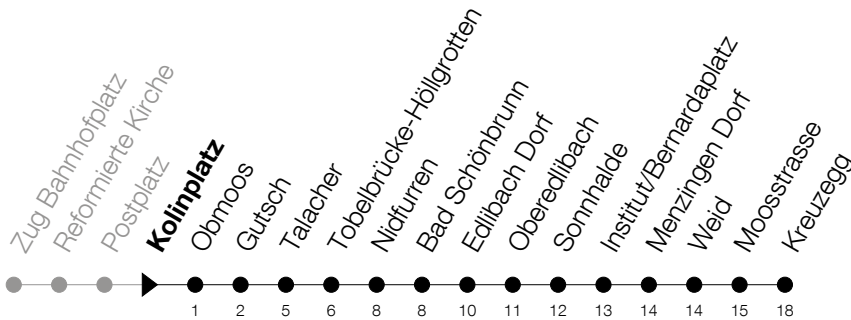

Abfahrtszeiten Haltestelle: **Kolinplatz**

Gültig ab 09.12.2018

h	Montag - Freitag	Samstag	Sonntag
5	57		
6	11 41 57	11 41	11 <sup>Ⓐ</sup> 41
7	11 14 <sup>A</sup> 27 41 57	11 41	11 41
8	11 27 41	11 41	11 41
9	11 41	11 41	11 41
10	11 41	11 41	11 41
11	11 41	11 41	11 41
12	11 41	11 41	11 41
13	11 41	11 41	11 41
14	11 41	11 41	11 41
15	11 41 57	11 41	11 41
16	11 27 41 57	11 41	11 41
17	11 27 41 57	11 41	11 41
18	11 27 41	11 41	11 41
19	11 27 41	11 41	11 41
20	11 41	11 41	11 41
21	11 41	11 41	11 41
22	11 41	11 41	11 41
23	11 41	11 41	11 41
0	11 <sub>B</sub> 41 <sup>Ⓟ</sup>	11 <sub>B</sub> 41	11

Ⓟ : verkehrt nur am Freitag

Ⓐ : verkehrt nur am 20. Juni, 15. August und 1. November

A : verkehrt nur an Schultagen

B : Verkehrt Freitag- und Samstagnacht bei Bedarf ab Kreuzegg bis Finstersee

Am 25.12./26.12./01.01./02.01./19.04./22.04./30.05./10.06./20.06./01.08./15.08./01.11. gilt der Sonntagsfahrplan