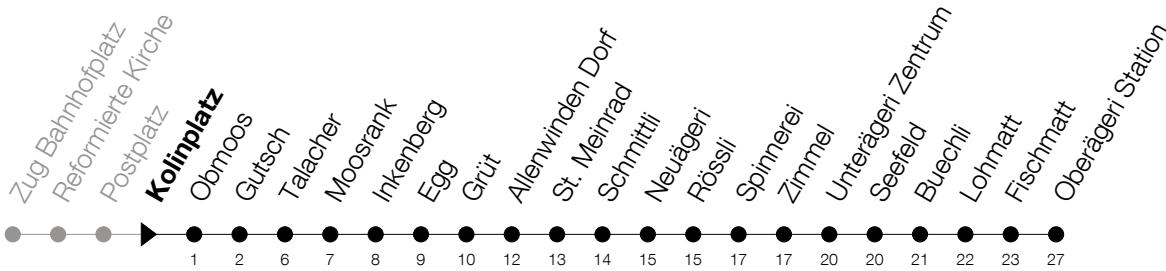

Abfahrtszeiten Haltestelle: **Kolinplatz**

Gültig ab 09.12.2018

h	Montag - Freitag	Samstag	Sonntag
5	58		
6	13 28 39 <sup>Ⓢ</sup> 43 58	13 43	13 <sup>Ⓐ</sup> 43
7	09 <sup>Ⓢ</sup> 13 28 39 <sup>Ⓢ</sup> 43 58 <sup>Ⓣ</sup>	13 28 <sup>Ⓣ</sup> 43 58 <sup>Ⓣ</sup>	13 43
8	09 <sup>Ⓢ</sup> 13 28 <sup>Ⓣ</sup> 39 <sup>Ⓢ</sup> 43 58 <sup>Ⓣ</sup>	13 28 <sup>Ⓣ</sup> 43 58 <sup>Ⓣ</sup>	13 43
9	13 28 <sup>Ⓣ</sup> 43 58 <sup>Ⓣ</sup>	13 28 <sup>Ⓣ</sup> 43 58 <sup>Ⓣ</sup>	13 43
10	13 28 <sup>Ⓣ</sup> 43 58 <sup>Ⓣ</sup>	13 28 <sup>Ⓣ</sup> 43 58 <sup>Ⓣ</sup>	13 43
11	13 28 43 58	13 28 <sup>Ⓣ</sup> 43 58 <sup>Ⓣ</sup>	13 43
12	13 28 43 58	13 28 <sup>Ⓣ</sup> 43 58 <sup>Ⓣ</sup>	13 43
13	13 28 <sup>Ⓣ</sup> 43 58 <sup>Ⓣ</sup>	13 28 <sup>Ⓣ</sup> 43 58 <sup>Ⓣ</sup>	13 43
14	13 28 <sup>Ⓣ</sup> 43 58 <sup>Ⓣ</sup>	13 28 <sup>Ⓣ</sup> 43 58 <sup>Ⓣ</sup>	13 43
15	13 28 <sup>Ⓣ</sup> 43 58 <sup>Ⓣ</sup>	13 28 <sup>Ⓣ</sup> 43 58 <sup>Ⓣ</sup>	13 43
16	09 <sup>Ⓣ</sup> 13 28 39 <sup>Ⓢ</sup> 43 58	13 28 <sup>Ⓣ</sup> 43 58 <sup>Ⓣ</sup>	13 43
17	09 <sup>Ⓢ</sup> 13 28 39 <sup>Ⓢ</sup> 43 58	13 28 <sup>Ⓣ</sup> 43 58 <sup>Ⓣ</sup>	13 43
18	09 <sup>Ⓢ</sup> 13 28 39 <sup>Ⓢ</sup> 43 58	13 28 <sup>Ⓣ</sup> 43 58 <sup>Ⓣ</sup>	13 43
19	09 <sup>Ⓢ</sup> 13 28 39 <sup>Ⓢ</sup> 43 58 <sup>Ⓣ</sup>	13 28 <sup>Ⓣ</sup> 43	13 43
20	13 43	13 43	13 43
21	13 43	13 43	13 43
22	13 43	13 43	13 43
23	13 43	13 43	13 43
0	13 <sup>Ⓐ</sup> 43 <sup>Ⓢ</sup>	13 <sup>Ⓐ</sup> 43	13

Ⓢ : verkehrt nur am Freitag

Ⓐ : verkehrt nur am 20. Juni, 15. August und 1. November

Ⓣ : verkehrt via Tobelbrücke

Ⓢ : verkehrt ab Kolinplatz ohne Halt bis Spinnerei

Ⓣ : bis Unterägeri, verkehrt ab Kolinplatz ohne Halt bis Spinnerei

Ⓐ : Verkehrt Freitag- und Samstagnacht bei Bedarf bis Sattel

Am 25.12./26.12./01.01./02.01./19.04./22.04./30.05./10.06./20.06./01.08./15.08./01.11. gilt der Sonntagsfahrplan