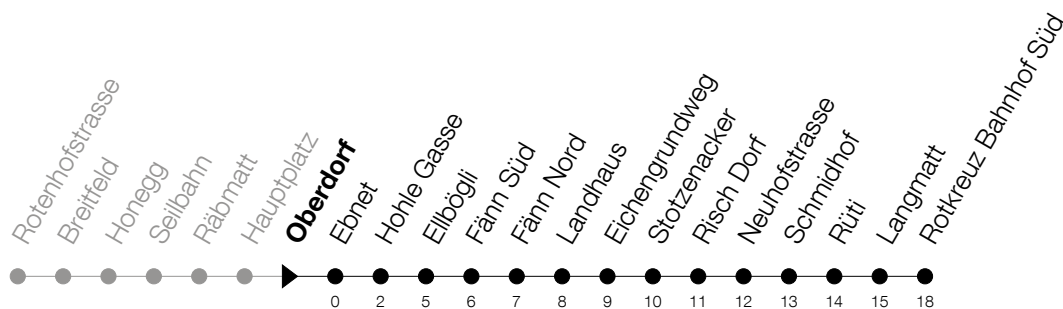

Abfahrtszeiten Haltestelle: **Oberdorf**

Gültig ab 09.12.2018

h	Montag - Freitag	Samstag	Sonntag
5	26 44		
6	23 44	26	26 <sup>A</sup> 46 <sup>A</sup>
7	23 44 58	26 46	26 46 <sup>A</sup>
8	23 44	26 46	26 46
9	26 46	26 46	26 46
10	26 46	26 46	26 46
11	26 46	26 46	26 46
12	26 46	26 46	26 46
13	26 46	26 46	26 46
14	26 46	26 46	26 46
15	26 46	26 46	26 46
16	26 46	26 46	26 46
17	26 46	26 46	26 46
18	26 46	26 46	26 46
19	26 46	26	26
20	26 46	26	26
21	26 46	26 46	26 46
22	28 48 <sub>A</sub>	28 48 <sub>A</sub>	28 48 <sub>A</sub>
23	28	28	28
0	48	48	48

<sup>A</sup> : verkehrt nur am 20. Juni, 15. August und 1. November**A** : Verkehrt bis Immensee, Dorf

Am 25.12./26.12./01.01./02.01./19.04./22.04./30.05./10.06./20.06./01.08./15.08./01.11. gilt der Sonntagsfahrplan