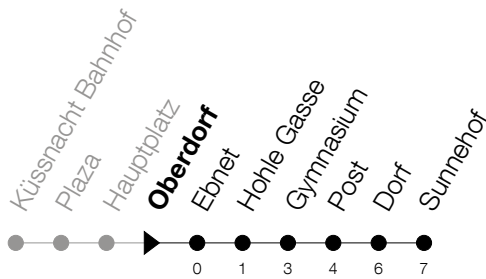

Abfahrtszeiten Haltestelle: **Oberdorf**

Gültig ab 09.12.2018

h	Montag - Freitag	Samstag	Sonntag
6	34	34	
7	06 34	06 34	34
8	06 34 _A	06 34 _A	06 34 _A
9	06 34	06 34	06 34
10	06 _A 34	06 _A 34	06 _A 34
11	06 _A 34	06 _A 34	06 _A 34
12	06 34	06 34	06 34
13	06 _A 34	06 _A 34	06 _A 34
14	06 _A 34	06 _A 34	06 _A 34
15	06 34	06 34	06 34
16	06 _A 34	06 _A 34	06 _A 34
17	06 _A 34	06 _A 34	06 _A 34
18	06 34	06 34	06 34
19	06 34	06 34	06 34
20	06 34	06 34	06 34
21	06 34	06 34	06 34
22	47	47	47

A : Verkehrt bis Immensee, Sunnehof

Am 25.12./26.12./01.01./02.01./19.04./22.04./30.05./10.06./20.06./01.08./15.08./01.11. gilt der Sonntagsfahrplan