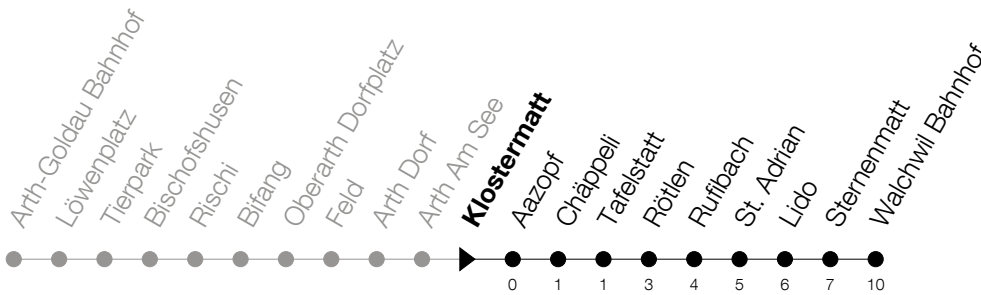

Abfahrtszeiten Haltestelle: **Klostermatt**

Gültig von 09.06.2019 bis 14.12.2019

h	Montag - Freitag	Samstag	Sonntag
5	18 <sub>A</sub> 46 <sub>A</sub>	18 <sub>A</sub> 46 <sub>A</sub>	18 <sub>A</sub> <sup>C</sup> 46 <sub>A</sub>
6	18 <sub>A</sub> 46 <sub>A</sub>	18 <sub>A</sub> 46 <sub>B</sub>	18 <sub>A</sub> 46 <sub>B</sub> <sup>D</sup> 46 <sub>A</sub> <sup>C</sup>
7	18 <sub>A</sub> 46 <sub>B</sub>	46 <sub>B</sub>	18 <sub>A</sub> <sup>C</sup> 46 <sub>B</sub>
8	46 <sub>B</sub>	46 <sub>B</sub>	46 <sub>B</sub>
9	46 <sub>B</sub>	46 <sub>B</sub>	46 <sub>B</sub>
10	46 <sub>B</sub>	46 <sub>B</sub>	46 <sub>B</sub>
11	46 <sub>B</sub>	46 <sub>B</sub>	46 <sub>B</sub>
12	46 <sub>B</sub>	46 <sub>B</sub>	46 <sub>B</sub>
13	46 <sub>B</sub>	46 <sub>B</sub>	46 <sub>B</sub>
14	46 <sub>B</sub>	46 <sub>B</sub>	46 <sub>B</sub>
15	46 <sub>B</sub>	46 <sub>B</sub>	46 <sub>B</sub>
16	46 <sub>B</sub>	46 <sub>B</sub>	46 <sub>B</sub>
17	46 <sub>B</sub>	46 <sub>B</sub>	46 <sub>B</sub>
18	46 <sub>B</sub>	46 <sub>B</sub>	46 <sub>B</sub>
19	46 <sub>B</sub>	46 <sub>B</sub>	46 <sub>B</sub>
20	46 <sub>B</sub>	46 <sub>B</sub>	46 <sub>B</sub>
21	46 <sub>B</sub>	46 <sub>B</sub>	46 <sub>B</sub>
22	46 <sub>B</sub>	46 <sub>B</sub>	46 <sub>B</sub>
23	46 <sub>B</sub>	46 <sub>B</sub>	46 <sub>B</sub>
0	18 46	18 46	18 46

**A** : Bahnhof Walchwil umsteigen auf Linie 5 Richtung Zug, Bahnhofplatz

**B** : Verkehrt ab Walchwil Bhf weiter als Linie 5 bis Zug Bhf

**C** : verkehrt nur am 20. Juni, 15. August und 1. November

**D** : verkehrt nicht am 20. Juni, 15. August und 1. November

**Am 10.06./20.06./01.08./15.08./01.11. gilt der Sonntagsfahrplan**