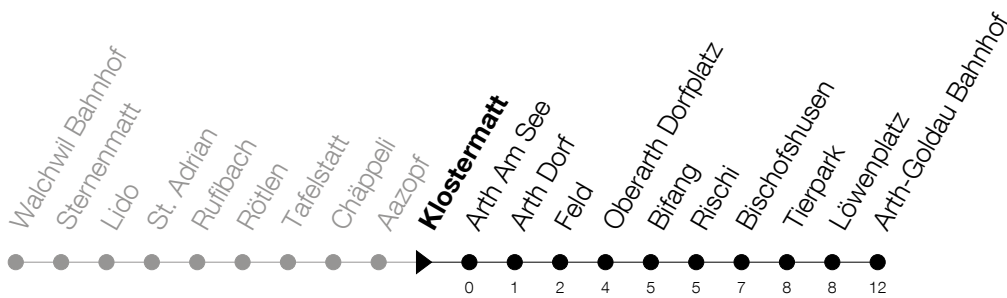

Abfahrtszeiten Haltestelle: **Klostermatt**

Gültig von 09.06.2019 bis 14.12.2019

h	Montag - Freitag	Samstag	Sonntag
5	02 37 59	02 38	02 ^A 37 ^A 59 ^A
6	07 21 37 59	07 21 38 59	07 ^A 21 ^A 37 59 ^A
7	07 21 37 59	07 21 37 59	07 21 ^A 37 59 ^A
8	07 37	07 37	07 37
9	07 37	07 37	07 37
10	07 37	07 37	07 37
11	07 21 37 59	07 21 37 59	07 21 37 59
12	07 21 37 59	07 21 37 59	07 21 37 59
13	07 21 37 59	07 21 37 59	07 21 37 59
14	07 37	07 37	07 37
15	07 37	07 37	07 37
16	07 21 37 59	07 21 37 59	07 21 37 59
17	07 21 37 59	07 37	07 21 ^A 37 59 ^A
18	07 21 37 59	07 37	07 21 ^A 37 59 ^A
19	07 37	07 37	07 37
20	07 37	07 37	07 37
21	07 37	07 37	07 37
22	07 37	07 37	07 37
23	07 37	07 37	07 37
0	07 37	07 37	07 37
1	07	07	07

A : verkehrt nur am 20. Juni, 15. August und 1. November**Am 10.06./20.06./01.08./15.08./01.11. gilt der Sonntagsfahrplan**