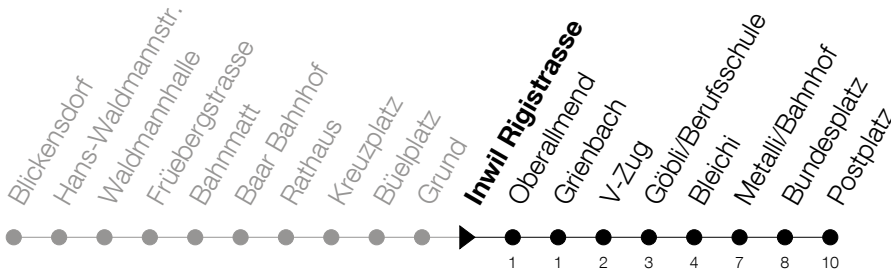

Abfahrtszeiten Haltestelle: **Inwil Rigistrasse**

Gültig ab 09.12.2018

h	Montag - Freitag	Samstag	Sonntag
5	43	43	44 [Ⓐ]
6	06 21 36 51	06 21 36 51	14 44
7	06 21 36 51	06 21 36 51	14 44
8	06 21 36 51	06 21 36 51	14 44
9	06 21 36 51	06 21 36 51	14 44
10	06 21 36 51	06 21 36 51	14 44
11	06 21 36 51	06 21 36 51	14 44
12	06 21 36 51	06 21 36 51	14 44
13	06 21 36 51	06 21 36 51	14 44
14	06 21 36 51	06 21 36 51	14 44
15	06 21 36 51	06 21 36 51	14 44
16	06 21 36 51	06 21 36 51	14 44
17	06 21 36 51	06 21 36 51	14 44
18	06 21 36 51	06 21 36 51	14 44
19	06 21 36 51	06 21 36 51	14 44
20	09 39	09 39	14 44
21	09 39	09 39	14 44
22	09 39	09 39	14 44
23	09 39	09 39	14 44
0	09	09	14

Ⓐ : verkehrt nur am 20. Juni, 15. August und 1. November

Am 25.12./26.12./01.01./02.01./19.04./22.04./30.05./10.06./20.06./01.08./15.08./01.11. gilt der Sonntagsfahrplan