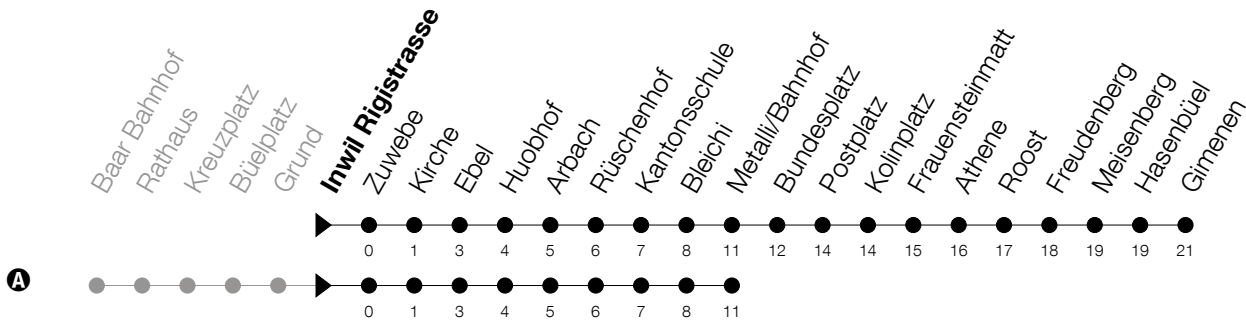

Abfahrtszeiten Haltestelle: **Inwil Rigistrasse**

Gültig ab 09.12.2018

h	Montag - Freitag	Samstag	Sonntag
6	03 33	03 33	
7	03 33	03 33	09 ^A
8	03 33	03 33	09 ^A
9	03 33	03 33	09 ^A
10	03 33	03 33	09 ^A
11	03 33	03 33	09 ^A
12	03 33	03 33	09 ^A
13	03 33	03 33	09 ^A
14	03 33	03 33	09 ^A
15	03 33	03 33	09 ^A
16	03 33	03 33	09 ^A
17	03 33	03 33	09 ^A
18	03 33	03 33	09 ^A
19	03 33	03 33	09 ^A
20	03 33 _A	03 _A	

A : Verkehrt bis Metalli/Bhf

Am 25.12./26.12./01.01./02.01./19.04./22.04./30.05./10.06./20.06./01.08./15.08./01.11. gilt der Sonntagsfahrplan