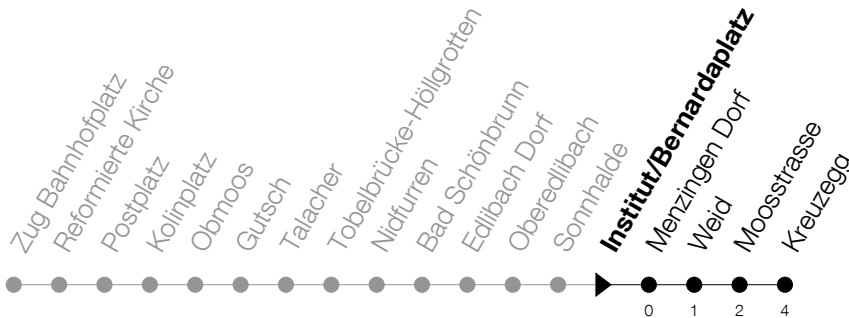

Abfahrtszeiten Haltestelle: **Institut/Bernardaplatz**

Gültig ab 09.12.2018

h	Montag - Freitag	Samstag	Sonntag
6	10 24 54	24 54	24 ^A 54
7	10 24 27 ^A 40 54	24 54	24 54
8	10 24 40 54	24 54	24 54
9	24 54	24 54	24 54
10	24 54	24 54	24 54
11	24 54	24 54	24 54
12	24 54	24 54	24 54
13	24 54	24 54	24 54
14	24 54	24 54	24 54
15	24 54	24 54	24 54
16	10 24 40 54	24 54	24 54
17	10 24 40 54	24 54	24 54
18	10 24 40 54	24 54	24 54
19	24 40 54	24 54	24 54
20	24 54	24 54	24 54
21	24 54	24 54	24 54
22	24 54	24 54	24 54
23	24 54	24 54	24 54
0	24 _B 54 ⁵	24 _B 54	24

⁵ : verkehrt nur am Freitag^A : verkehrt nur am 20. Juni, 15. August und 1. November^A : verkehrt nur an Schultagen^B : Verkehrt Freitag- und Samstagnacht bei Bedarf ab Kreuzegg bis Finstersee

Am 25.12./26.12./01.01./02.01./19.04./22.04./30.05./10.06./20.06./01.08./15.08./01.11. gilt der Sonntagsfahrplan