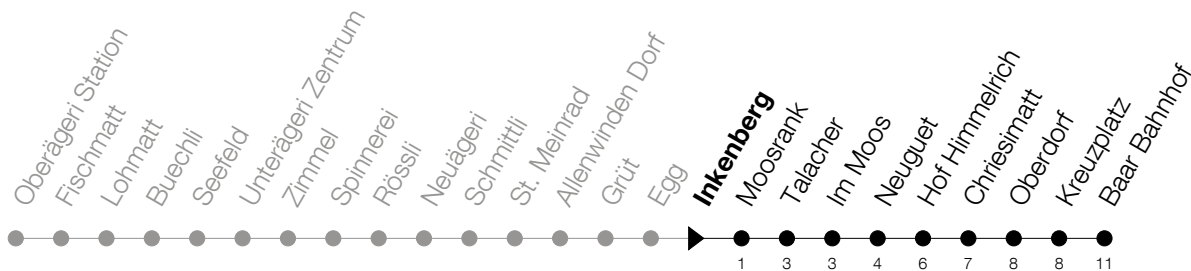

Abfahrtszeiten Haltestelle: **Inkenberg**

Gültig ab 09.12.2018

h	Montag - Freitag	Samstag	Sonntag
6	33 42		
7	07 33 42		
8	13 42		
9			
10			
11			
12			
13			
14			
15			
16	42		
17	13 42 56		
18	13 42		
19	13		

Am 25.12./26.12./01.01./02.01./19.04./22.04./30.05./10.06./20.06./01.08./15.08./01.11. gilt der Sonntagsfahrplan