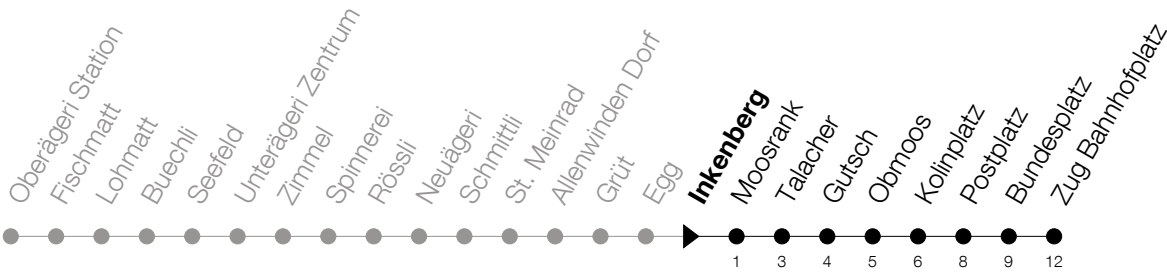

# Oberägeri Station - Zug Bahnhofplatz

Abfahrtszeiten Haltestelle: **Inkenberg**

Gültig ab 09.12.2018

h	Montag - Freitag	Samstag	Sonntag
<b>5</b>	34	34	34 <sup>Ⓐ</sup>
<b>6</b>	02 37 52	04 37	04 37
<b>7</b>	02 22 37 52	07 37	07 37
<b>8</b>	07 37	07 37	07 37
<b>9</b>	07 37	07 37	07 37
<b>10</b>	07 37	07 37	07 37
<b>11</b>	07 37 52	07 37	07 37
<b>12</b>	07 22 37 52	07 37	07 37
<b>13</b>	07 22 37	07 37	07 37
<b>14</b>	07 37	07 37	07 37
<b>15</b>	07 37	07 37	07 37
<b>16</b>	07 37	07 37	07 37
<b>17</b>	07 22 37 52	07 37	07 37
<b>18</b>	07 22 37 52	07 37	07 37
<b>19</b>	07 22 37	07 37	07 37
<b>20</b>	07 38	07 38	07 38
<b>21</b>	08 38	08 38	08 38
<b>22</b>	08 38	08 38	08 38
<b>23</b>	08 38	08 38	08 38
<b>0</b>	08 <sup>Ⓟ</sup>	08	

Ⓟ : verkehrt nur am Freitag

Ⓐ : verkehrt nur am 20. Juni, 15. August und 1. November

**Am 25.12./26.12./01.01./02.01./19.04./22.04./30.05./10.06./20.06./01.08./15.08./01.11. gilt der Sonntagsfahrplan**