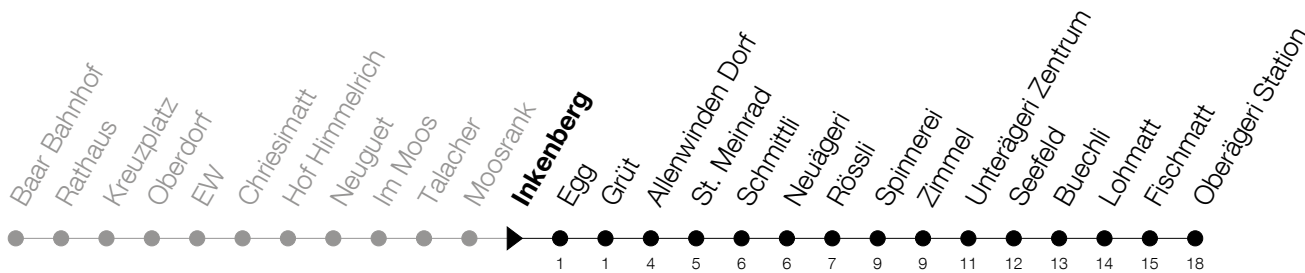

Abfahrtszeiten Haltestelle: **Inkenberg**

Gültig ab 09.12.2018

h	Montag - Freitag	Samstag	Sonntag
6	30 57		
7	14 _A 42 _A		
8	14 _A 42 _A		
9			
10			
11			
12			
13			
14			
15			
16	42 _A		
17	14 _A 19 42 _A		
18	14 _A 19 _A 42 _A		
19	14 _A		

A : Verkehrt bis Unterägeri, Zentrum

Am 25.12./26.12./01.01./02.01./19.04./22.04./30.05./10.06./20.06./01.08./15.08./01.11. gilt der Sonntagsfahrplan