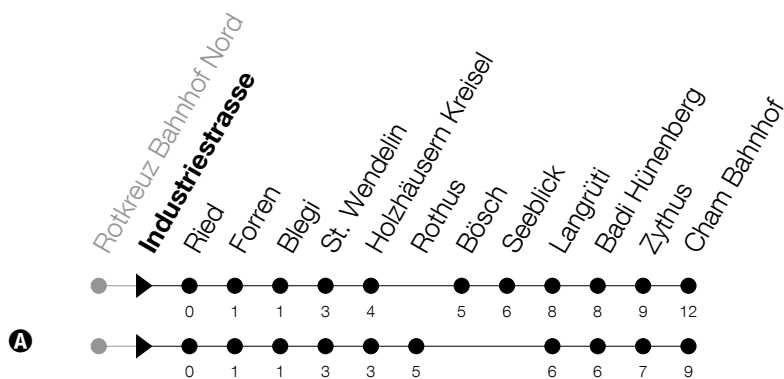

Abfahrtszeiten Haltestelle: **Industriestrasse**

Gültig ab 09.12.2018

h	Montag - Freitag				Samstag		Sonntag
5	26	56			56		
6	11	26	41	56	26	56	
7	11	26	41	56	26	56	00 ^A 30 ^A
8	11	26	41	56	26	56	00 ^A 30 ^A
9	11	26	41	56	26	56	00 ^A 30 ^A
10	11	26	41	56	26	56	00 ^A 30 ^A
11	11	26	41	56	26	56	00 ^A 30 ^A
12	11	26	41	56	26	56	00 ^A 30 ^A
13	11	26	41	56	26	56	00 ^A 30 ^A
14	11	26	41	56	26	56	00 ^A 30 ^A
15	11	26	41	56	26	56	00 ^A 30 ^A
16	11	26	41	56	26		00 ^A 30 ^A
17	11	26	41	56	00 ^A	30 ^A	00 ^A 30 ^A
18	11	26	41	56	00 ^A	30 ^A	00 ^A
19	11	26	41	56	00 ^A	30 ^A	00 ^A
20	11	30 ^A			00 ^A	30 ^A	00 ^A
21	00 ^A	30 ^A			00 ^A	30 ^A	00 ^A
22	00 ^A	30 ^A			00 ^A	30 ^A	00 ^A
23	00 ^A	30 ^A			00 ^A	30 ^A	00 ^A
0	00 ^A	30 ^{ⓂA}			00 ^A	30 ^A	00 ^A

Ⓜ : verkehrt nur am Freitag

Am 25.12./26.12./01.01./02.01./19.04./22.04./30.05./10.06./20.06./01.08./15.08./01.11. gilt der Sonntagsfahrplan